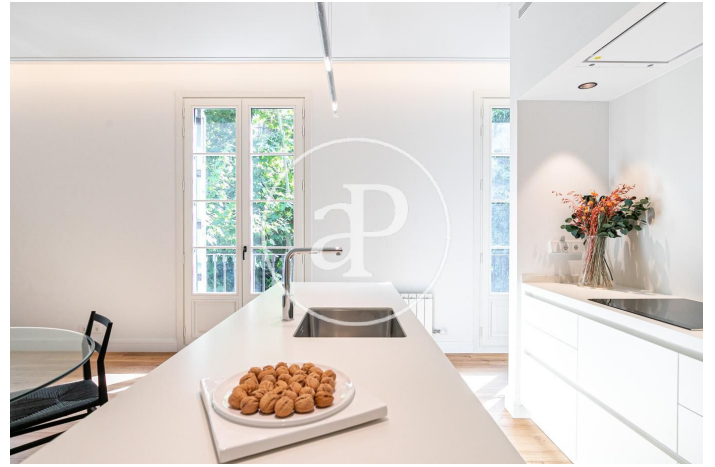

(Eixample Dreta)

Ref: ONB2002003