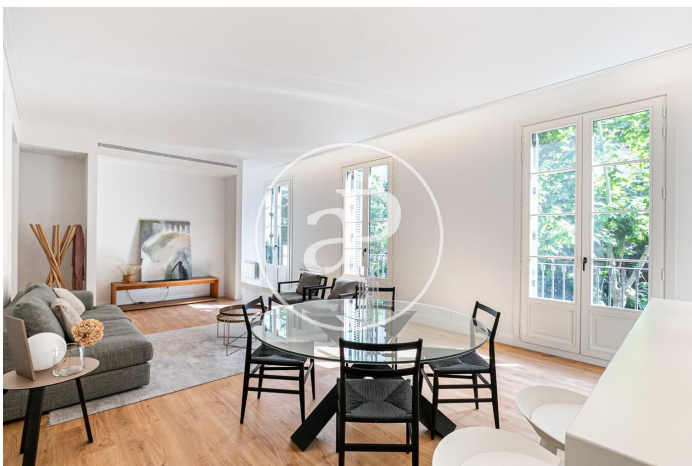

(Eixample Dreta)

Ref: ONB2002003