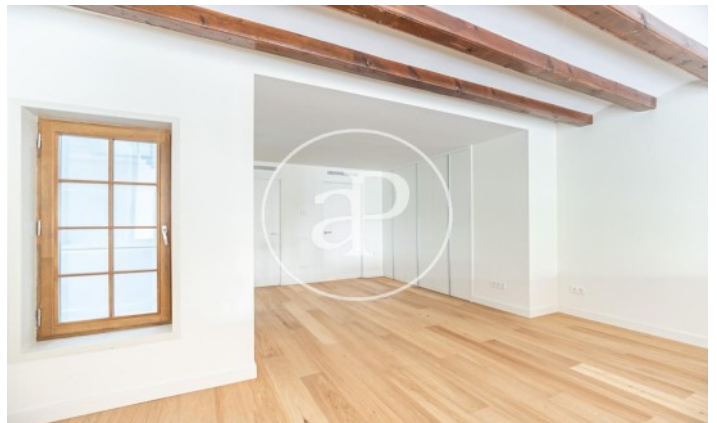

(Eixample Dreta)

Ref: ONB2001002

Les données de chaque propriété ne font pas partie d'une offre ou d'un contrat. Vous ne devez pas considérer les déclarations faites par aProperties, verbalement ou par écrit, concernant la propriété, son état ou sa valeur comme étant exactes ou factuelles. Les photographies ne montrent que certaines parties de la propriété telles qu'elles étaient au moment où elles ont été prises. Les superficies, dimensions et distances fournies sont approximatives et doivent être vérifiées par le client. Les images générées par ordinateur ne sont qu'une indication de l'apparence possible de la propriété et peuvent changer à tout moment. Les informations concernant une propriété sont susceptibles d'être modifiées à tout moment.

Pour plus d'informations ou pour planifier un rendez-vous

Tel: 93 528 89 08

apropertiesbarcelona@aproperties.es

<https://www.aproperties.es>