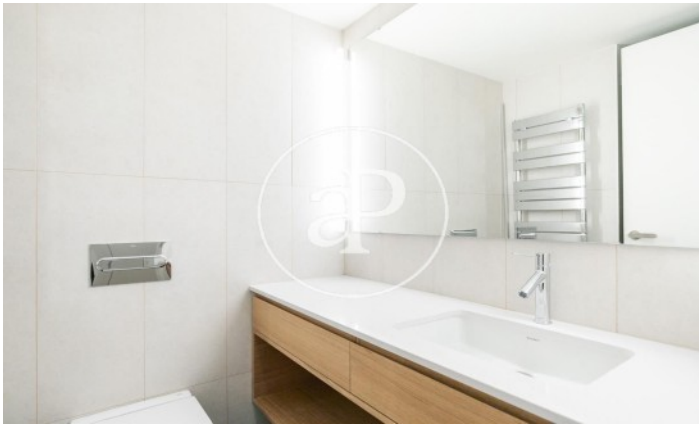

(Eixample Dreta)

Ref: ONB2001002

Les données de chaque propriété ne font pas partie d'une offre ou d'un contrat. Vous ne devez pas considérer les déclarations faites par aProperties, verbalement ou par écrit, concernant la propriété, son état ou sa valeur comme étant exactes ou factuelles. Les photographies ne montrent que certaines parties de la propriété telles qu'elles étaient au moment où elles ont été prises. Les superficies, dimensions et distances fournies sont approximatives et doivent être vérifiées par le client. Les images générées par ordinateur ne sont qu'une indication de l'apparence possible de la propriété et peuvent changer à tout moment. Les informations concernant une propriété sont susceptibles d'être modifiées à tout moment.

Pour plus d'informations ou pour planifier un rendez-vous

Tel: 93 528 89 08

apropertiesbarcelona@aproperties.es

<https://www.aproperties.es>