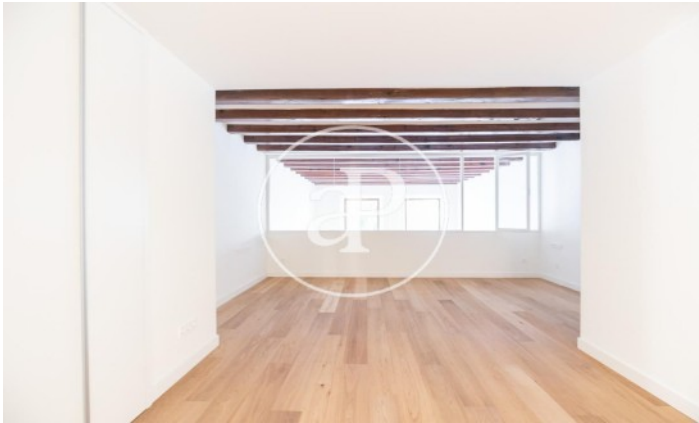

(Eixample Dreta)

Ref: ONB2001002

Les données de chaque propriété ne font pas partie d'une offre ou d'un contrat. Vous ne devez pas considérer les déclarations faites par aProperties, verbalement ou par écrit, concernant la propriété, son état ou sa valeur comme étant exactes ou factuelles. Les photographies ne montrent que certaines parties de la propriété telles qu'elles étaient au moment où elles ont été prises. Les superficies, dimensions et distances fournies sont approximatives et doivent être vérifiées par le client. Les images générées par ordinateur ne sont qu'une indication de l'apparence possible de la propriété et peuvent changer à tout moment. Les informations concernant une propriété sont susceptibles d'être modifiées à tout moment.

Pour plus d'informations ou pour planifier un rendez-vous

Tel: 93 528 89 08

apropertiesbarcelona@aproperties.es

<https://www.aproperties.es>