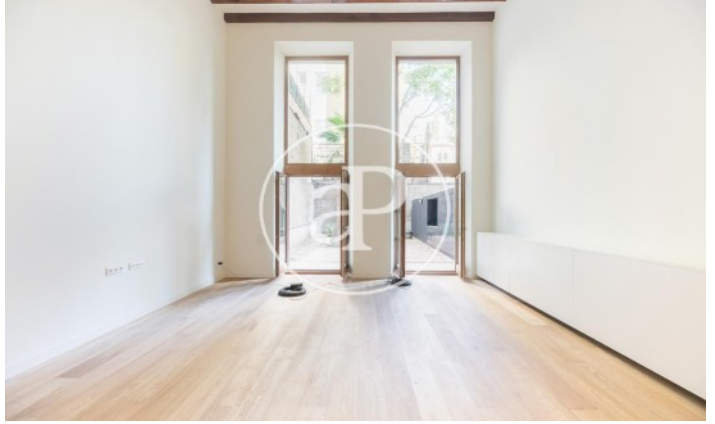

(Eixample Dreta)

Ref: ONB2001002