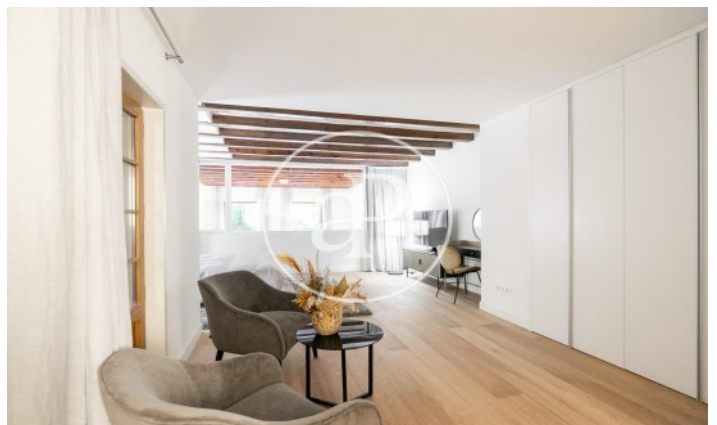

(Eixample Dreta)

Ref: ONB2001002

Les données de chaque propriété ne font pas partie d'une offre ou d'un contrat. Vous ne devez pas considérer les déclarations faites par aProperties, verbalement ou par écrit, concernant la propriété, son état ou sa valeur comme étant exactes ou factuelles. Les photographies ne montrent que certaines parties de la propriété telles qu'elles étaient au moment où elles ont été prises. Les superficies, dimensions et distances fournies sont approximatives et doivent être vérifiées par le client. Les images générées par ordinateur ne sont qu'une indication de l'apparence possible de la propriété et peuvent changer à tout moment. Les informations concernant une propriété sont susceptibles d'être modifiées à tout moment.

Pour plus d'informations ou pour planifier un rendez-vous

Tel: 93 528 89 08

apropertiesbarcelona@aproperties.es

<https://www.aproperties.es>