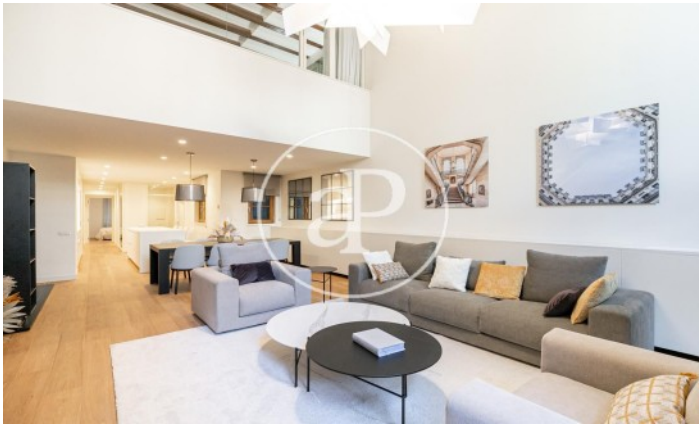

(Eixample Dreta)

Ref: ONB2001002