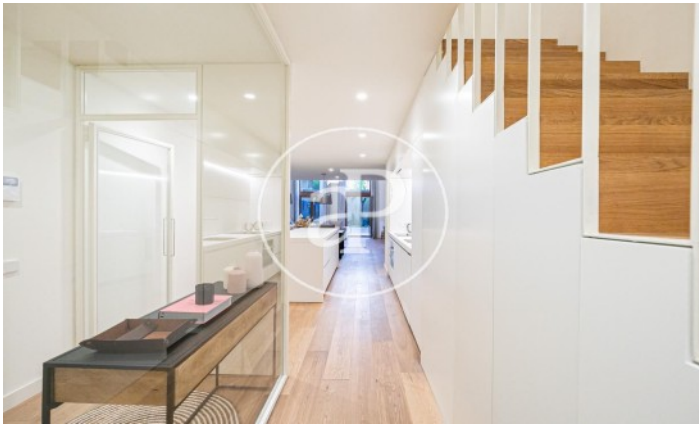

(Eixample Dreta)

Ref: ONB2001002

Les données de chaque propriété ne font pas partie d'une offre ou d'un contrat. Vous ne devez pas considérer les déclarations faites par aProperties, verbalement ou par écrit, concernant la propriété, son état ou sa valeur comme étant exactes ou factuelles. Les photographies ne montrent que certaines parties de la propriété telles qu'elles étaient au moment où elles ont été prises. Les superficies, dimensions et distances fournies sont approximatives et doivent être vérifiées par le client. Les images générées par ordinateur ne sont qu'une indication de l'apparence possible de la propriété et peuvent changer à tout moment. Les informations concernant une propriété sont susceptibles d'être modifiées à tout moment.

Pour plus d'informations ou pour planifier un rendez-vous

Tel: 93 528 89 08

apropertiesbarcelona@aproperties.es

<https://www.aproperties.es>