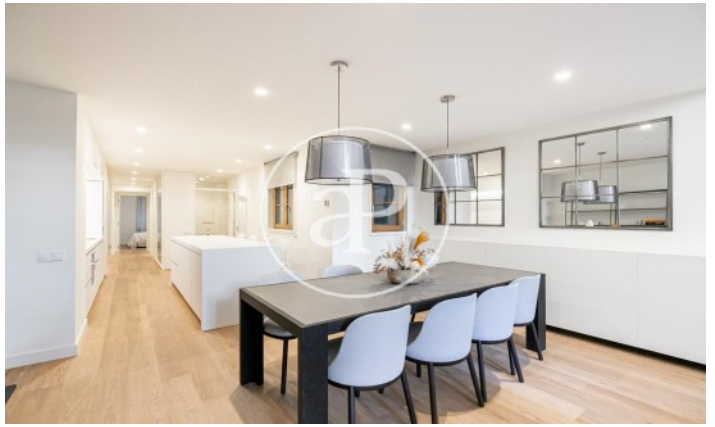

(Eixample Dreta)

Ref: ONB2001002