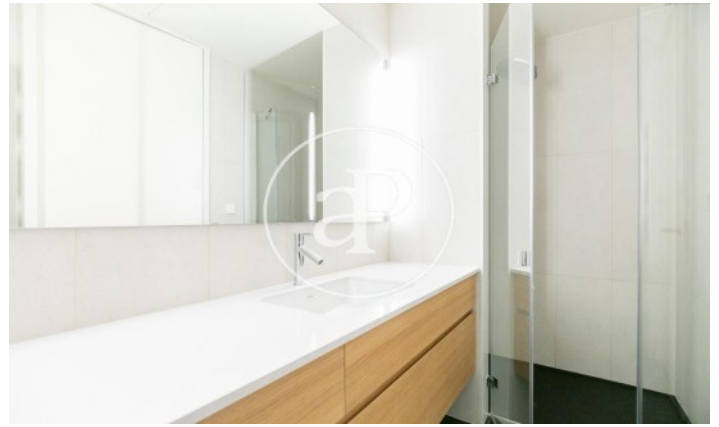

(Eixample Dreta)

Ref: ONB2001002

Les données de chaque propriété ne font pas partie d'une offre ou d'un contrat. Vous ne devez pas considérer les déclarations faites par aProperties, verbalement ou par écrit, concernant la propriété, son état ou sa valeur comme étant exactes ou factuelles. Les photographies ne montrent que certaines parties de la propriété telles qu'elles étaient au moment où elles ont été prises. Les superficies, dimensions et distances fournies sont approximatives et doivent être vérifiées par le client. Les images générées par ordinateur ne sont qu'une indication de l'apparence possible de la propriété et peuvent changer à tout moment. Les informations concernant une propriété sont susceptibles d'être modifiées à tout moment.

Pour plus d'informations ou pour planifier un rendez-vous

Tel: 93 528 89 08

apropertiesbarcelona@aproperties.es

<https://www.aproperties.es>