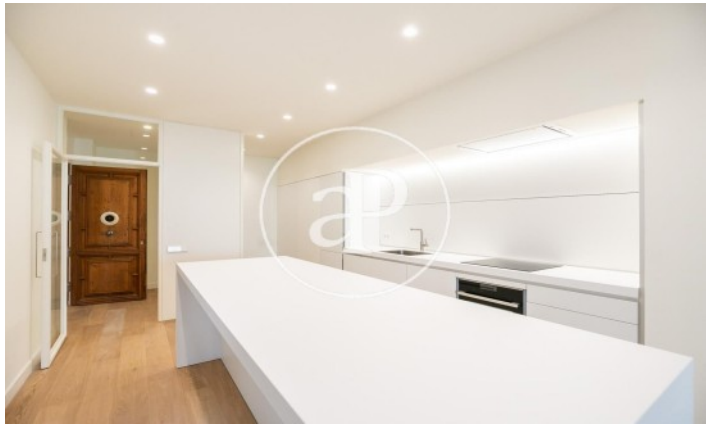

(Eixample Dreta)

Ref: ONB2001002