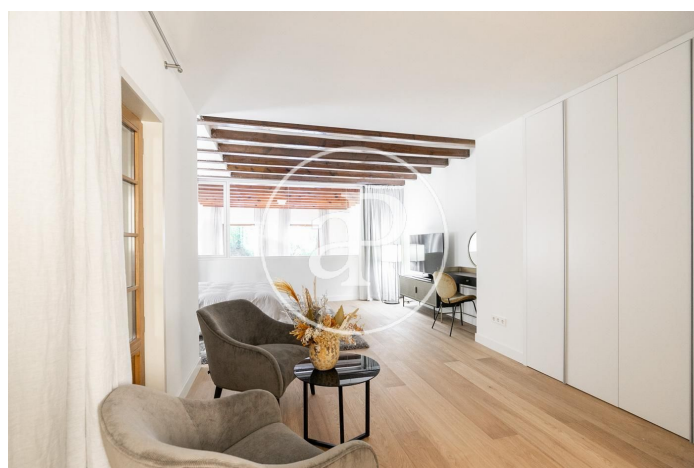

(Eixample Dreta)

Ref: ONB2001002

Les données de chaque propriété ne font pas partie d'une offre ou d'un contrat. Vous ne devez pas considérer les déclarations faites par aProperties, verbalement ou par écrit, concernant la propriété, son état ou sa valeur comme étant exactes ou factuelles. Les photographies ne montrent que certaines parties de la propriété telles qu'elles étaient au moment où elles ont été prises. Les superficies, dimensions et distances fournies sont approximatives et doivent être vérifiées par le client. Les images générées par ordinateur ne sont qu'une indication de l'apparence possible de la propriété et peuvent changer à tout moment. Les informations concernant une propriété sont susceptibles d'être modifiées à tout moment.

Pour plus d'informations ou pour planifier un rendez-vous

Tel: 93 528 89 08 apropertiesbarcelona@aproperties.es <https://www.aproperties.es>