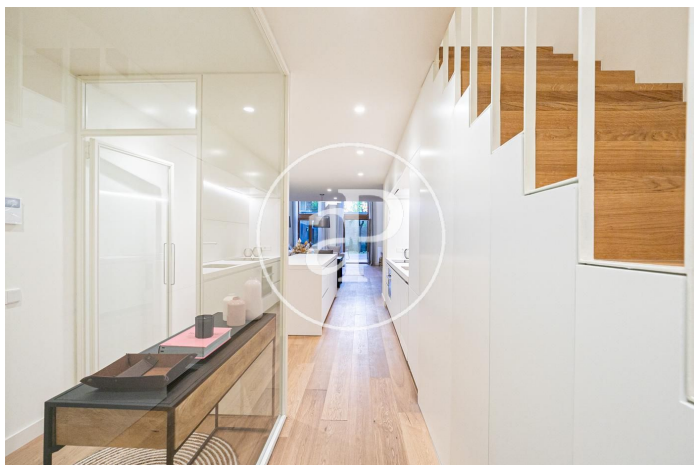

(Eixample Dreta)

Ref: ONB2001002

Les données de chaque propriété ne font pas partie d'une offre ou d'un contrat. Vous ne devez pas considérer les déclarations faites par aProperties, verbalement ou par écrit, concernant la propriété, son état ou sa valeur comme étant exactes ou factuelles. Les photographies ne montrent que certaines parties de la propriété telles qu'elles étaient au moment où elles ont été prises. Les superficies, dimensions et distances fournies sont approximatives et doivent être vérifiées par le client. Les images générées par ordinateur ne sont qu'une indication de l'apparence possible de la propriété et peuvent changer à tout moment. Les informations concernant une propriété sont susceptibles d'être modifiées à tout moment.

Pour plus d'informations ou pour planifier un rendez-vous

Tel: 93 528 89 08 apropertiesbarcelona@aproperties.es <https://www.aproperties.es>