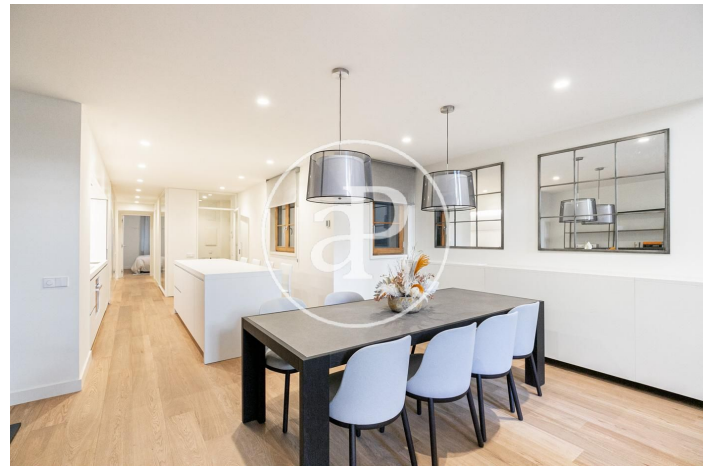

(Eixample Dreta)

Ref: ONB2001002