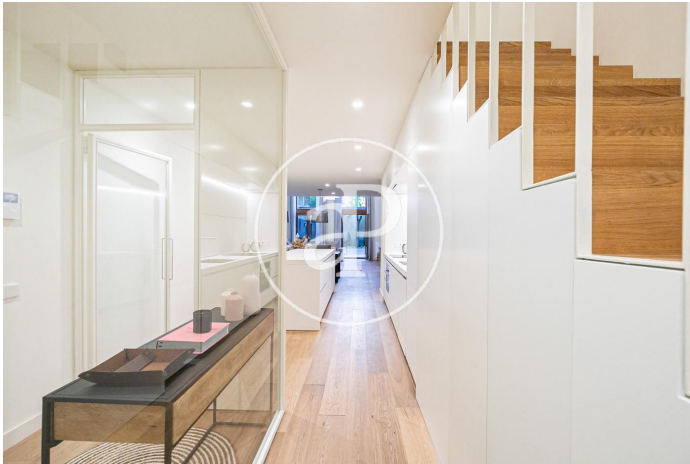

(Eixample Dreta)

Ref: ONB2001002

Les données de chaque propriété ne font pas partie d'une offre ou d'un contrat. Vous ne devez pas considérer les déclarations faites par aProperties, verbalement ou par écrit, concernant la propriété, son état ou sa valeur comme étant exactes ou factuelles. Les photographies ne montrent que certaines parties de la propriété telles qu'elles étaient au moment où elles ont été prises. Les superficies, dimensions et distances fournies sont approximatives et doivent être vérifiées par le client. Les images générées par ordinateur ne sont qu'une indication de l'apparence possible de la propriété et peuvent changer à tout moment. Les informations concernant une propriété sont susceptibles d'être modifiées à tout moment.

Pour plus d'informations ou pour planifier un rendez-vous

Tel: 93 528 89 08 apropertiesbarcelona@aproperties.es <https://www.aproperties.es>