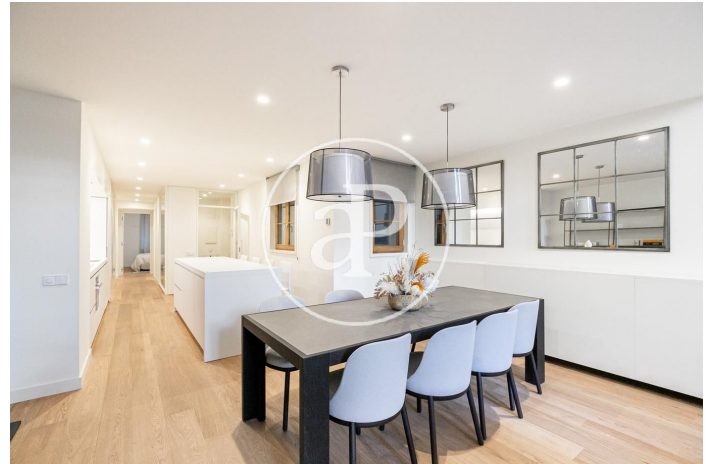

(Eixample Dreta)

Ref: ONB2001002