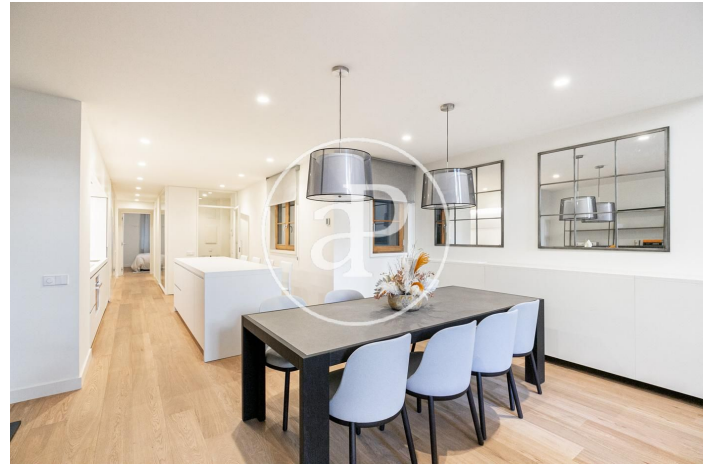

(Eixample Dreta)

Ref: ONB2001002