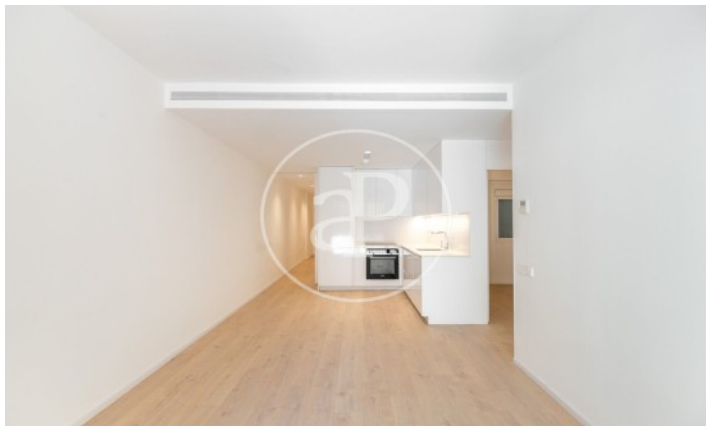

(Eixample Esquerra)

Ref: ONB2301002