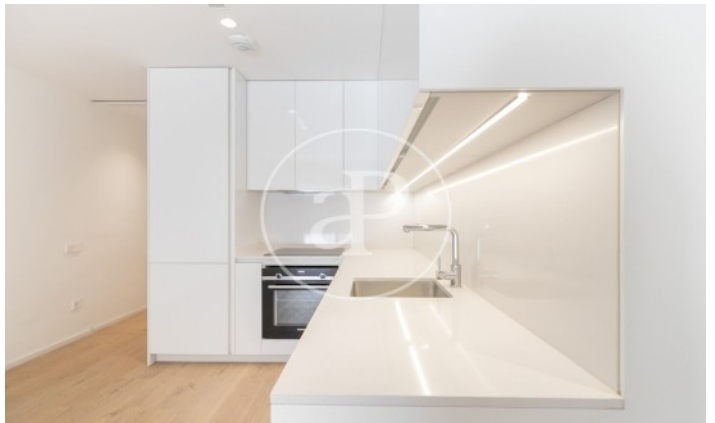

(Eixample Esquerra)

Ref: ONB2301002