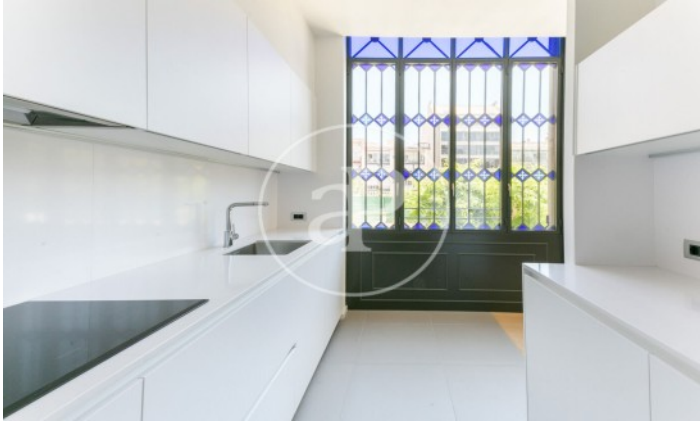

(Eixample Esquerra)

Ref: ONB2111002

Nouvelle construction à vendre à Eixample Esquerra (Barcelona)

Nouvelle construction nouvelle construction dans la région de Eixample Esquerra, Barcelona., place de parking, climatisation, armoires intégrées et chauffage.

Barcelona / Eixample Esquerra
Unité 1 1^a
Achèvement Q2 2024

CARACTÉRISTIQUES

Surface 91 m²
2 Chambres
2 Salles de bains

- ✓ Chauffage
- ✓ Ascenseur
- ✓ A un parking

Prix 925,000 €

(Eixample Esquerra)

Ref: ONB2111002