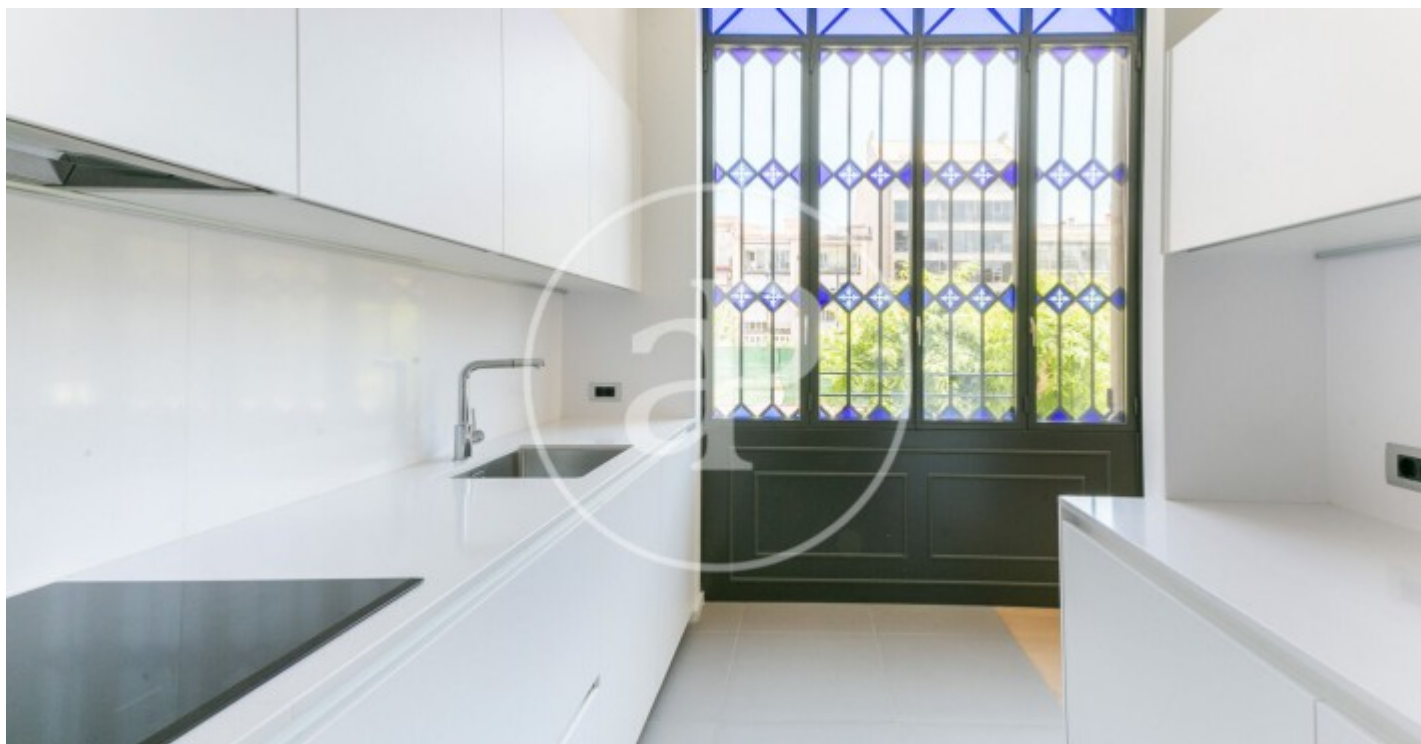

(Eixample Esquerra)

Ref: ONB2111002

Nouvelle construction à vendre à Eixample Esquerra (Barcelona)

Nouvelle construction nouvelle construction dans la région de Eixample Esquerra, Barcelona., place de parking, climatisation, armoires intégrées et chauffage.

Barcelona / Eixample Esquerra
Unité 1 1^a
Achèvement Q2 2024

CARACTÉRISTIQUES

Surface 91 m²
2 Chambres
2 Salles de bains

- ✓ Chauffage
- ✓ Ascenseur
- ✓ A un parking

Prix 925,000 €

(Eixample Esquerra)

Ref: ONB2111002