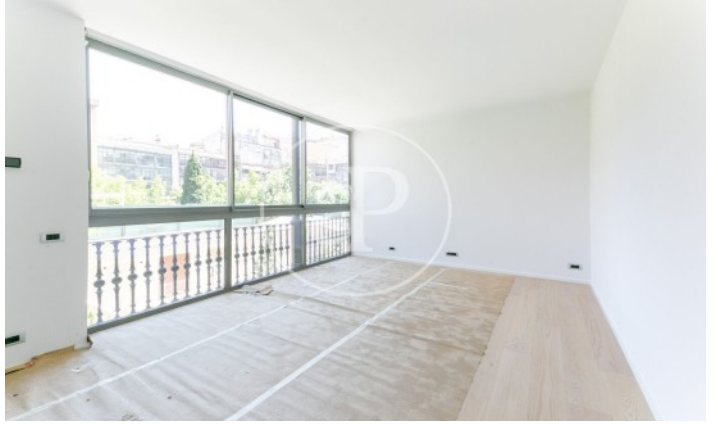

(Eixample Esquerra)

Ref: ONB2111002