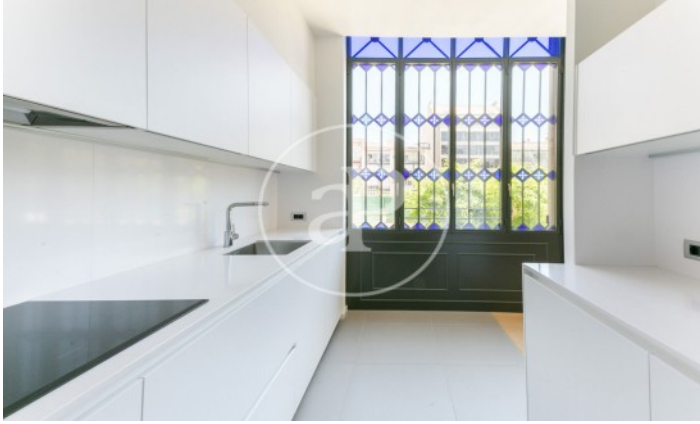

(Eixample Esquerra)

Ref: ONB2111002