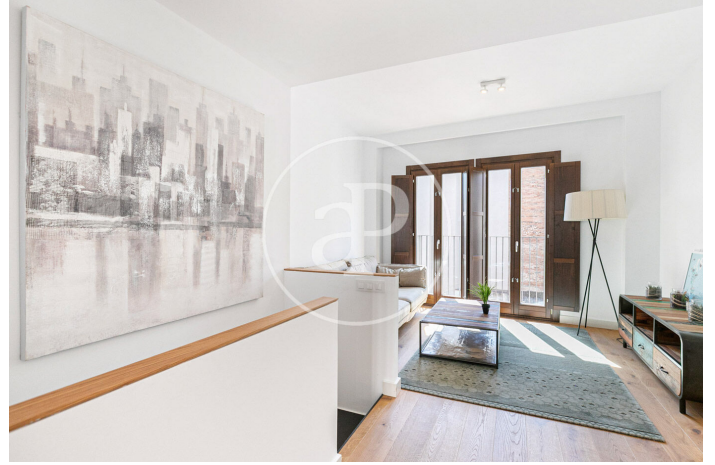

### **CARACTÉRISTIQUES**

Surface 93 m<sup>2</sup> / 30 m<sup>2</sup> terrasse  
2 Chambres  
2 Salles de bains

- ✓ Vues
- ✓ Chauffage
- ✓ AACC
- ✓ Terrasse
- ✓ Ascenseur

**CONSULTER LE PRIX**

(El Born)

Ref: ONB2303007