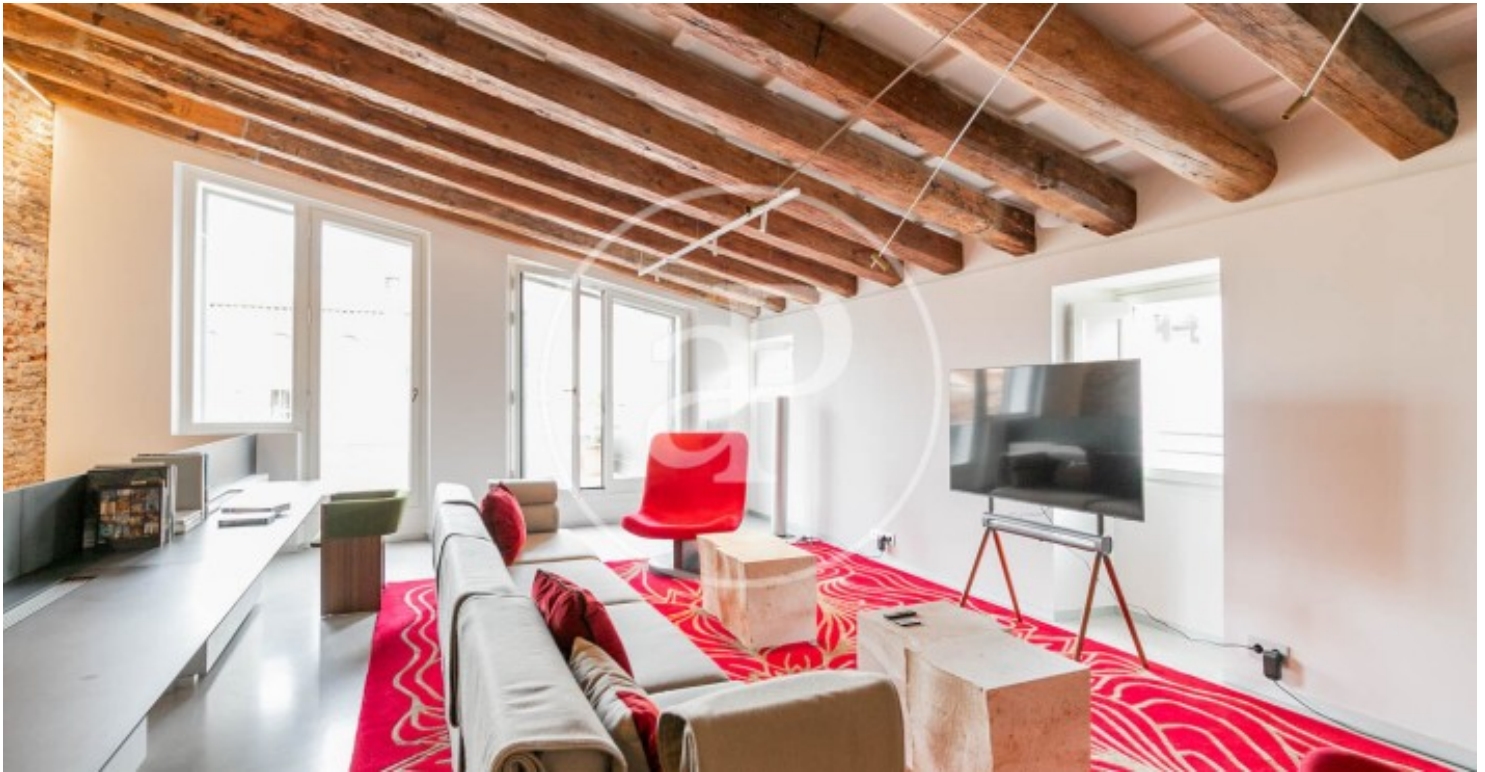

## *Nouvelle construction à louer avec terrasse à El Gòtic (Barcelona)*

Nouvelle construction meublée avec terrasse et vues dans la région de El Gòtic, Barcelona., piscine, salle de sport, place de parking, climatisation, armoires intégrées, balcon, jardin, chauffage et concierge.\* En application de la Loi 12/2023 et de la Llei 18/2007, nous vous informons que:

### **CARACTÉRISTIQUES**

Surface 156 m<sup>2</sup> / 33 m<sup>2</sup> terrasse  
2 Chambres  
2 Salles de bains

- ✓ Vues
- ✓ Chauffage
- ✓ Meublé
- ✓ AACC
- ✓ Terrasse
- ✓ Arrière-cour
- ✓ Piscine
- ✓ Gym
- ✓ Ascenseur
- ✓ Surveillance
- ✓ Concierge
- ✓ A un parking