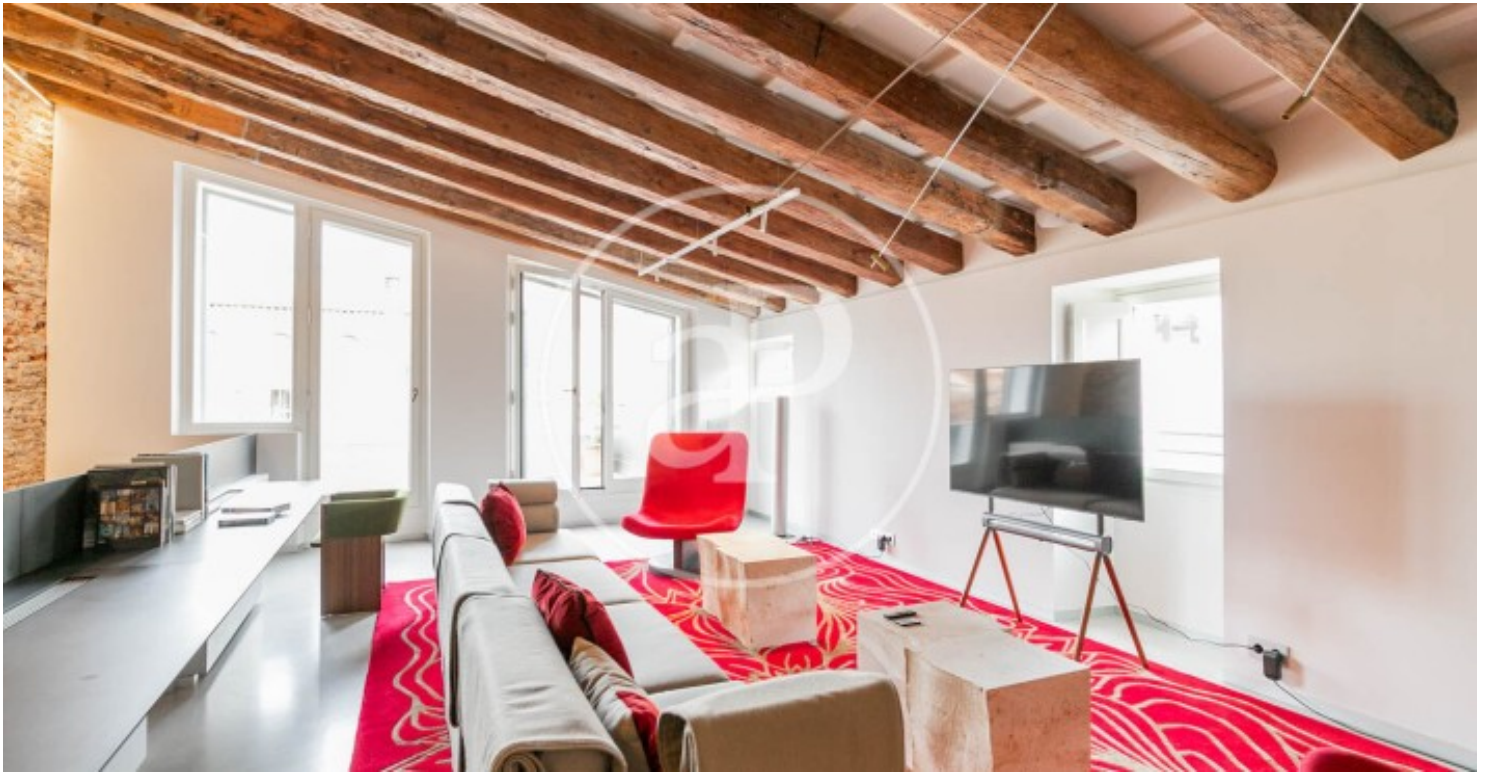

(El Gòtic)

Ref: AB2412011-1

Nouvelle construction à louer avec terrasse à El Gòtic (Barcelona)

Nouvelle construction meublée avec terrasse et vues dans la région de El Gòtic, Barcelona., piscine, salle de sport, place de parking, climatisation, armoires intégrées, balcon, jardin, chauffage et concierge.* En application de la Loi 12/2023 et de la Llei 18/2007, nous vous informons que:

Barcelona / El Gòtic
Unité 1 2
Achèvement Q4 2024

CARACTÉRISTIQUES

Surface 125 m² / 20 m² terrasse
2 Chambres
2 Salles de bains

- ✓ Vues
- ✓ Chauffage
- ✓ Meublé
- ✓ AACC
- ✓ Terrasse
- ✓ Arrière-cour
- ✓ Piscine
- ✓ Gym
- ✓ Ascenseur
- ✓ Surveillance
- ✓ Concierge
- ✓ A un parking