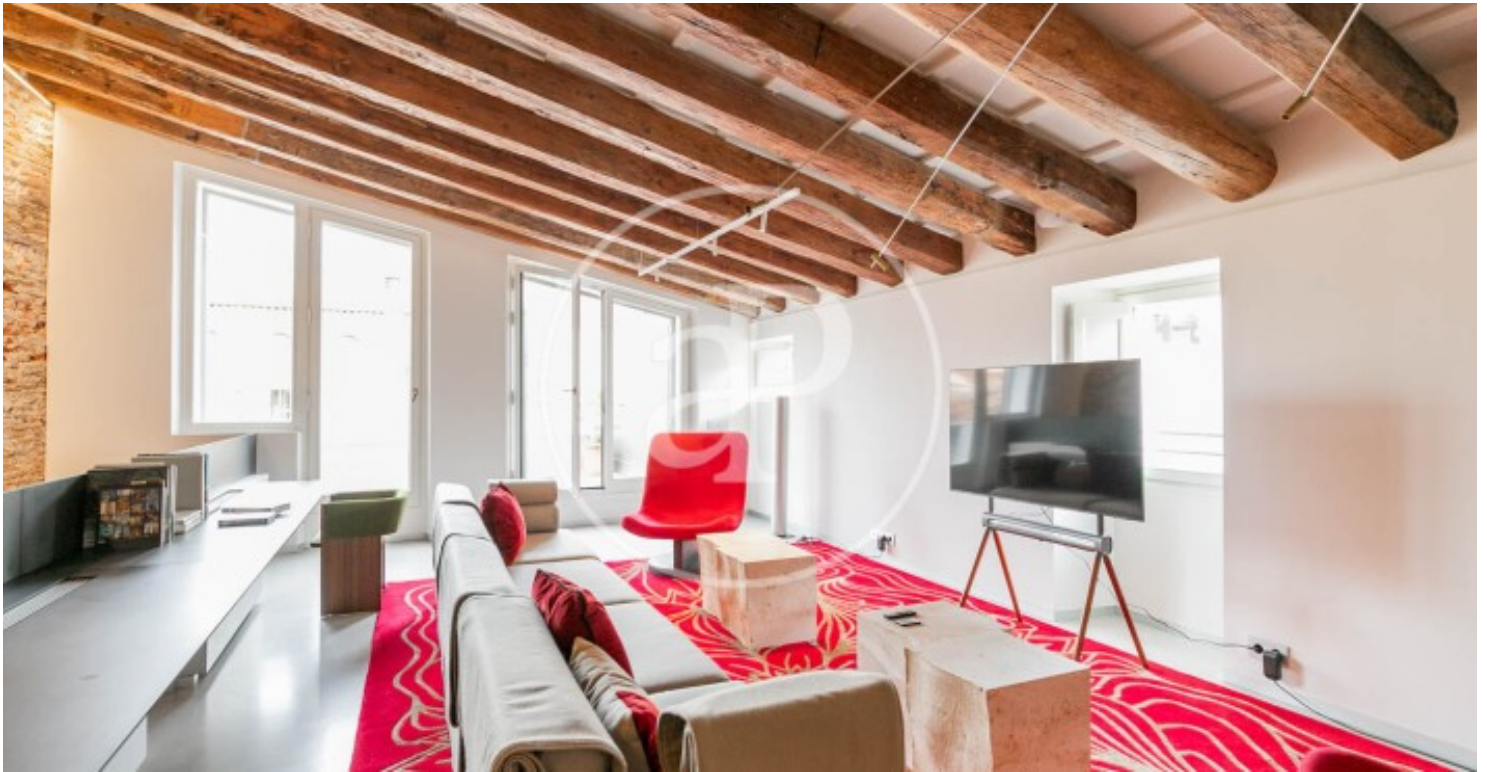

## *Nouvelle construction à louer avec terrasse à El Gòtic (Barcelona)*

Nouvelle construction meublée avec terrasse et vues dans la région de El Gòtic, Barcelona., piscine, salle de sport, place de parking, climatisation, armoires intégrées, balcon, jardin, chauffage et concierge.\* En application de la Loi 12/2023 et de la Llei 18/2007, nous vous informons que:

### **CARACTÉRISTIQUES**

Surface 156 m<sup>2</sup> / 14 m<sup>2</sup> terrasse  
2 Chambres  
2 Salles de bains

- ✓ Vues
- ✓ Chauffage
- ✓ Meublé
- ✓ AACC
- ✓ Terrasse
- ✓ Arrière-cour
- ✓ Piscine
- ✓ Gym
- ✓ Ascenseur
- ✓ Surveillance
- ✓ Concierge
- ✓ A un parking