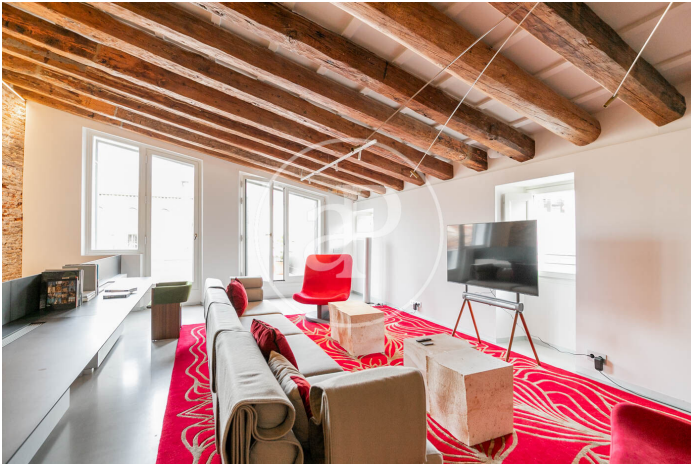

(El Gòtic)

Ref: AB2412011-1