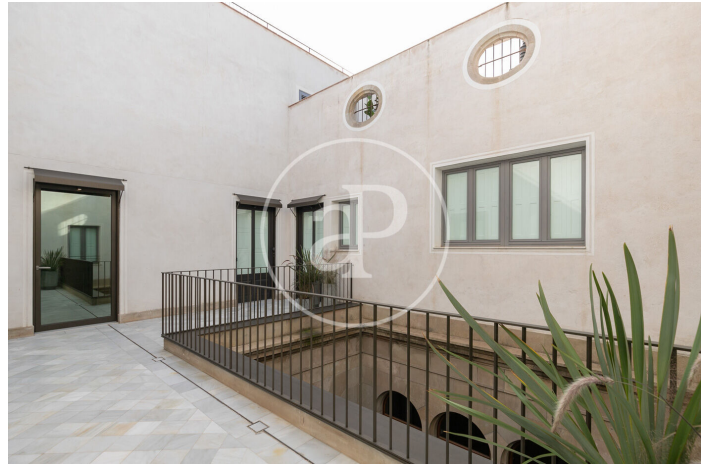

(El Gòtic)

Ref: AB2412011-1