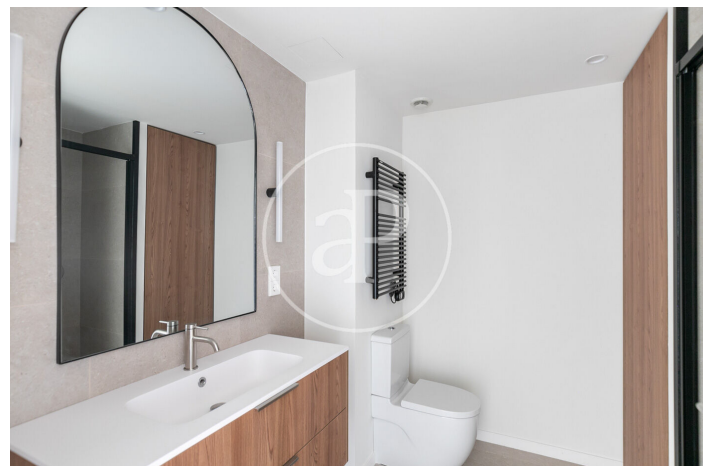

(El Poblenou)

Ref: ONB2310002

Les données de chaque propriété ne font pas partie d'une offre ou d'un contrat. Vous ne devez pas considérer les déclarations faites par aProperties, verbalement ou par écrit, concernant la propriété, son état ou sa valeur comme étant exactes ou factuelles. Les photographies ne montrent que certaines parties de la propriété telles qu'elles étaient au moment où elles ont été prises. Les superficies, dimensions et distances fournies sont approximatives et doivent être vérifiées par le client. Les images générées par ordinateur ne sont qu'une indication de l'apparence possible de la propriété et peuvent changer à tout moment. Les informations concernant une propriété sont susceptibles d'être modifiées à tout moment.

Pour plus d'informations ou pour planifier un rendez-vous

Tel: 93 528 89 08 apropertiesbarcelona@aproperties.es <https://www.aproperties.es>