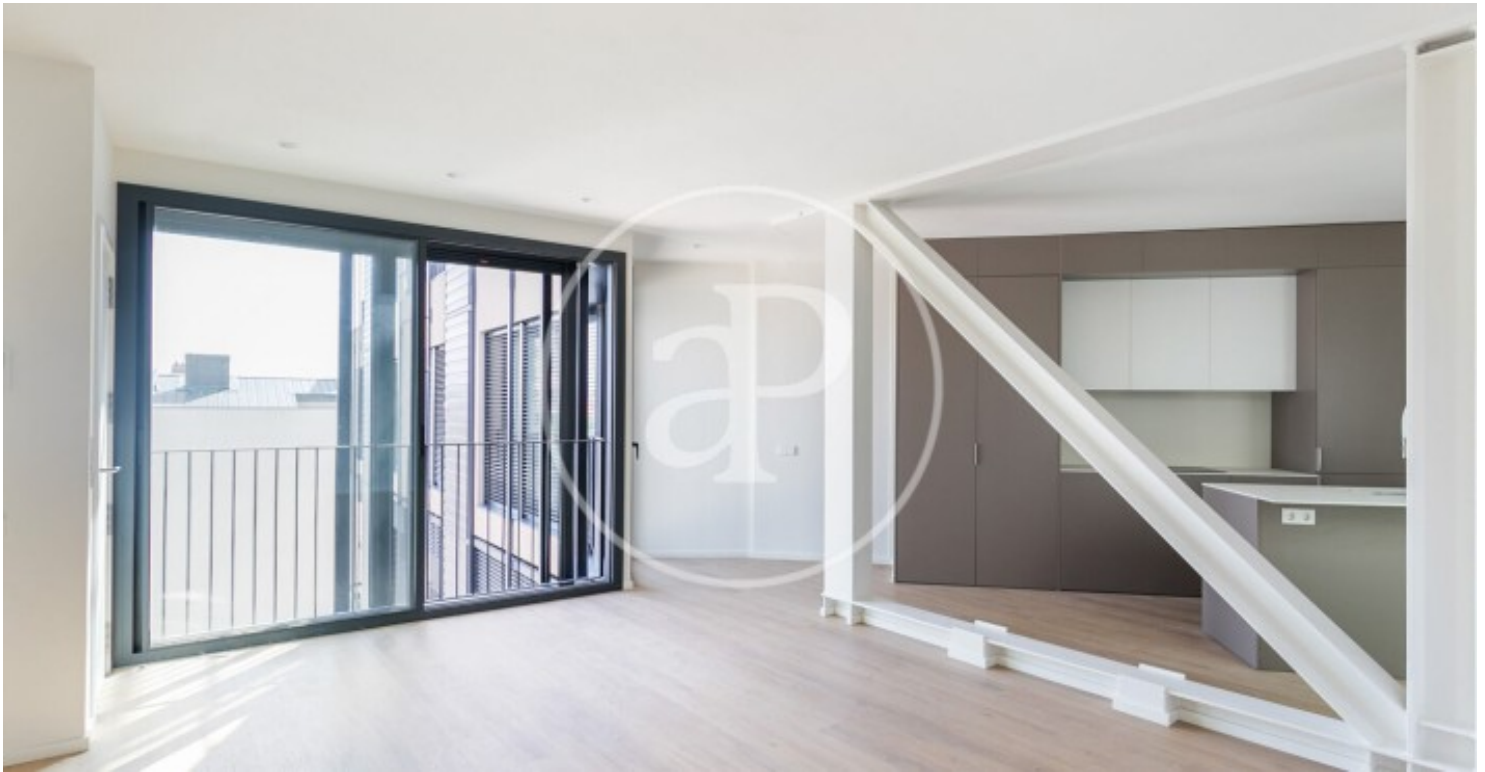

(El Poblenou)

Ref: ONB2310002

Nouvelle construction à vendre avec terrasse à El Poblenou (Barcelona)

Nouvelle construction nouvelle construction avec terrasse et vues dans la région de El Poblenou, Barcelona., piscine, salle de sport, climatisation, armoires intégrées, balcon, jardin et chauffage.

Barcelona / El Poblenou
Unité 4 1^a C
Achèvement Q4 2023

CARACTÉRISTIQUES

Surface 116 m² / 5 m² terrasse
3 Chambres
2 Salles de bains

- ✓ Vues
- ✓ Chauffage
- ✓ AACC
- ✓ Terrasse
- ✓ Arrière-cour
- ✓ Piscine
- ✓ Gym
- ✓ Ascenseur