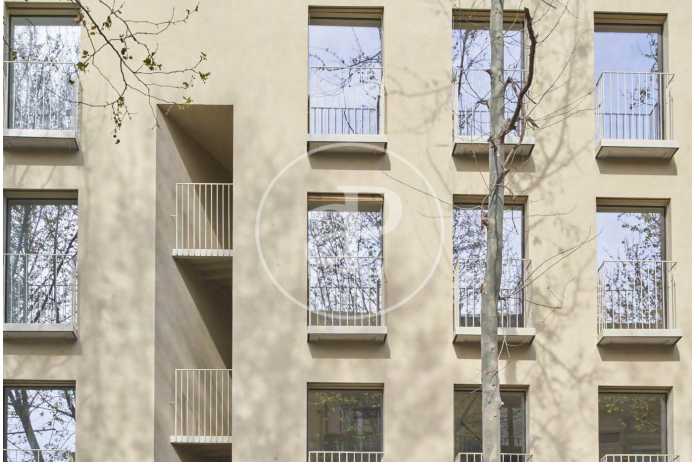

(El Poblenou)

Ref: ONB2412005

Les données de chaque propriété ne font pas partie d'une offre ou d'un contrat. Vous ne devez pas considérer les déclarations faites par aProperties, verbalement ou par écrit, concernant la propriété, son état ou sa valeur comme étant exactes ou factuelles. Les photographies ne montrent que certaines parties de la propriété telles qu'elles étaient au moment où elles ont été prises. Les superficies, dimensions et distances fournies sont approximatives et doivent être vérifiées par le client. Les images générées par ordinateur ne sont qu'une indication de l'apparence possible de la propriété et peuvent changer à tout moment. Les informations concernant une propriété sont susceptibles d'être modifiées à tout moment.

Pour plus d'informations ou pour planifier un rendez-vous

Tel: 93 528 89 08 apropertiesbarcelona@aproperties.es <https://www.aproperties.es>