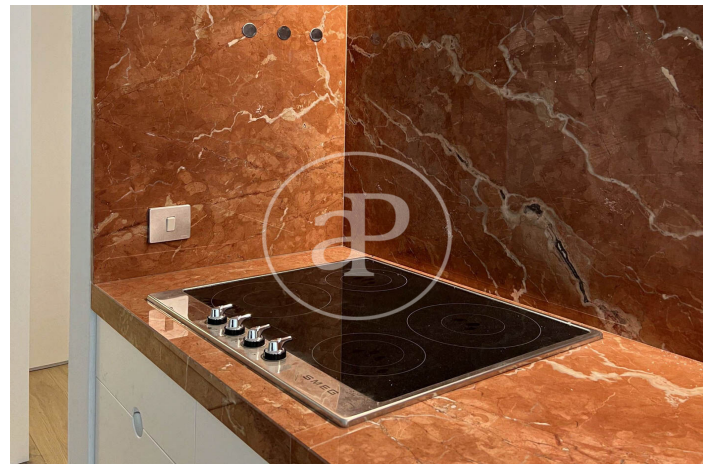

Barcelona / El Poblenou
Unité 2 1^a
Achèvement Q4 2025

CARACTÉRISTIQUES

Surface 53 m²
2 Chambres
1 Salles de bains

- ✓ Vues
- ✓ Chauffage
- ✓ Ascenseur

Prix 435,000 €

(El Poblenou)

Ref: ONB2412005

(El Poblenou)