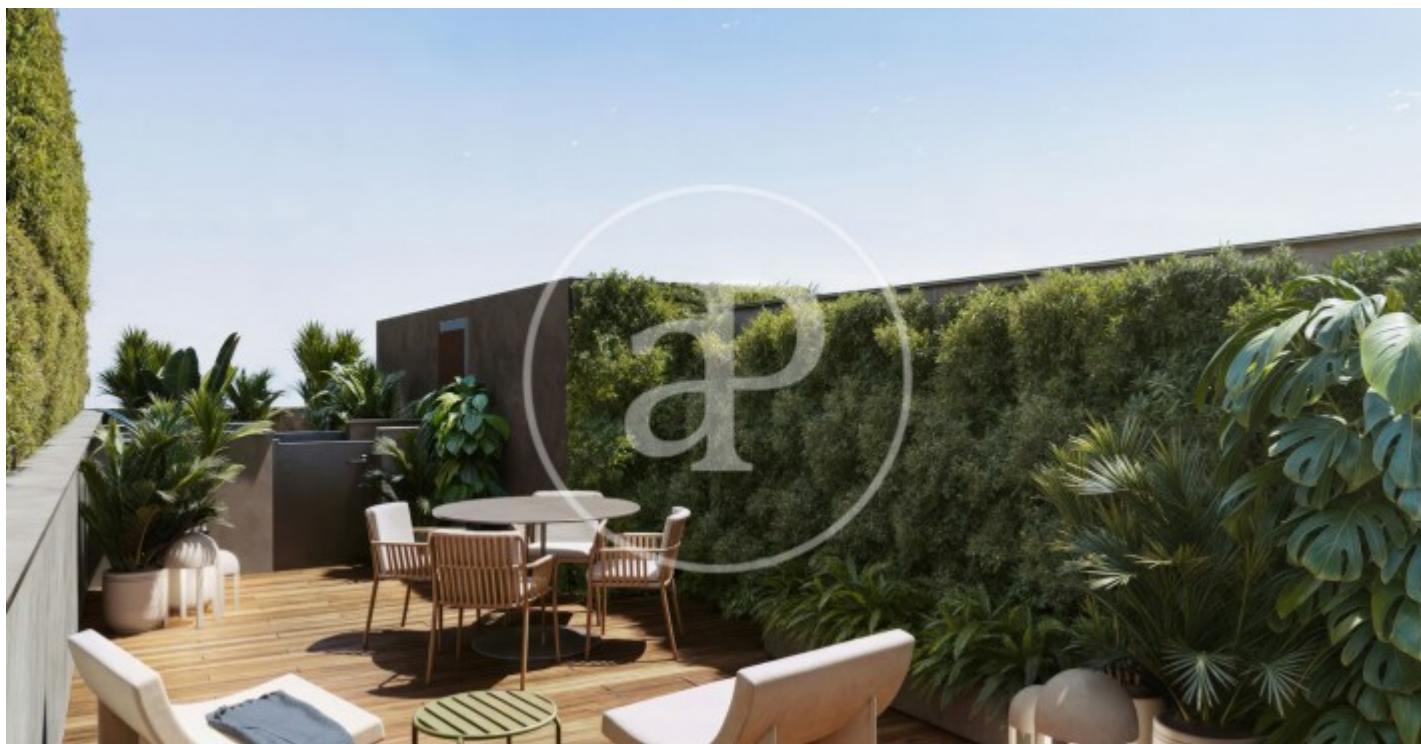

(Camp d'en Grassot - Gràcia nova)

Ref: ONB2409004

*Nouvelle construction à vendre avec vues à
Camp d'en Grassot - Gràcia nova (Barcelona)*

Nouvelle construction nouvelle construction avec vues dans la région de
Camp d'en Grassot - Gràcia nova, Barcelona., climatisation et chauffage.

Barcelona /
Camp d'en Grassot - Gràcia nova
Unité bj A
Achèvement Q4 2025

CARACTÉRISTIQUES

Surface 65 m² / 5 m² terrasse
1 Chambres
2 Salles de bains

- ✓ Vues
- ✓ Chauffage
- ✓ AACC
- ✓ Ascenseur

Prix 415,000 €