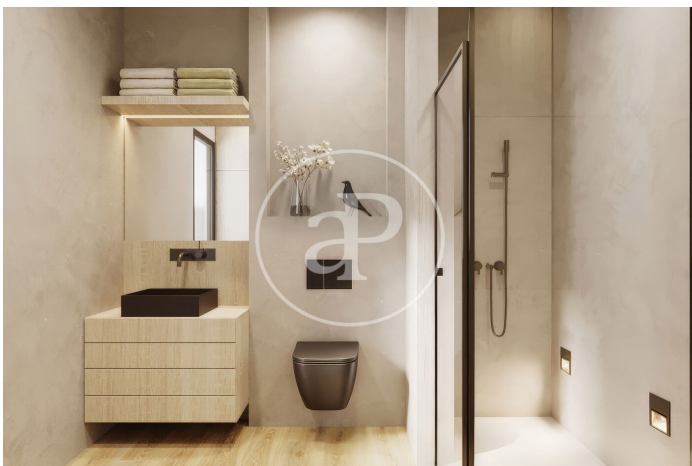

(Camp d'en Grassot - Gràcia nova)

Ref: ONB2409004