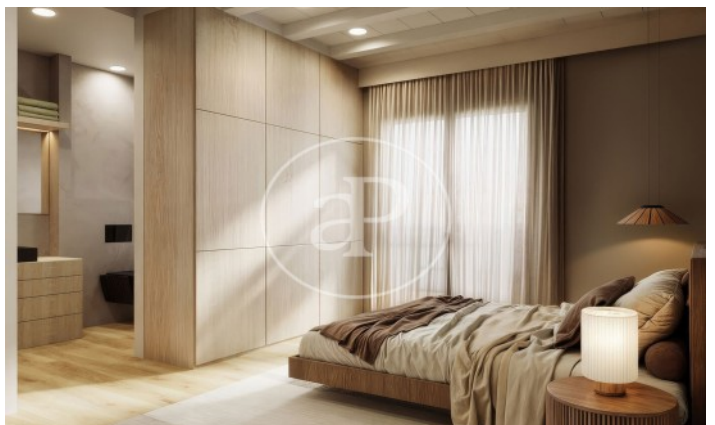

(Camp d'en Grassot - Gràcia nova)

Ref: ONB2409004