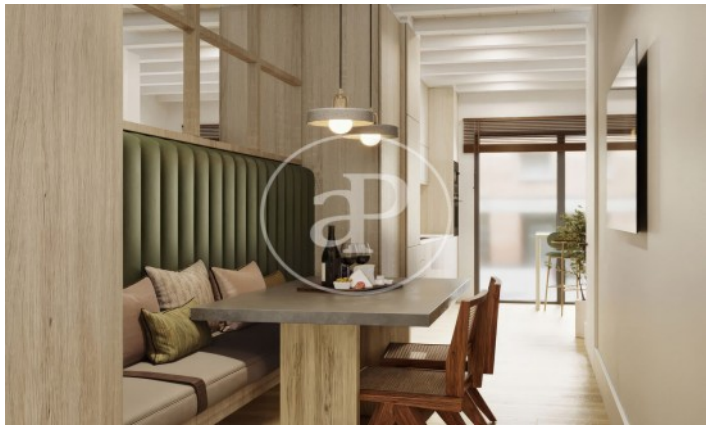

(Camp d'en Grassot - Gràcia nova)

Ref: ONB2409004