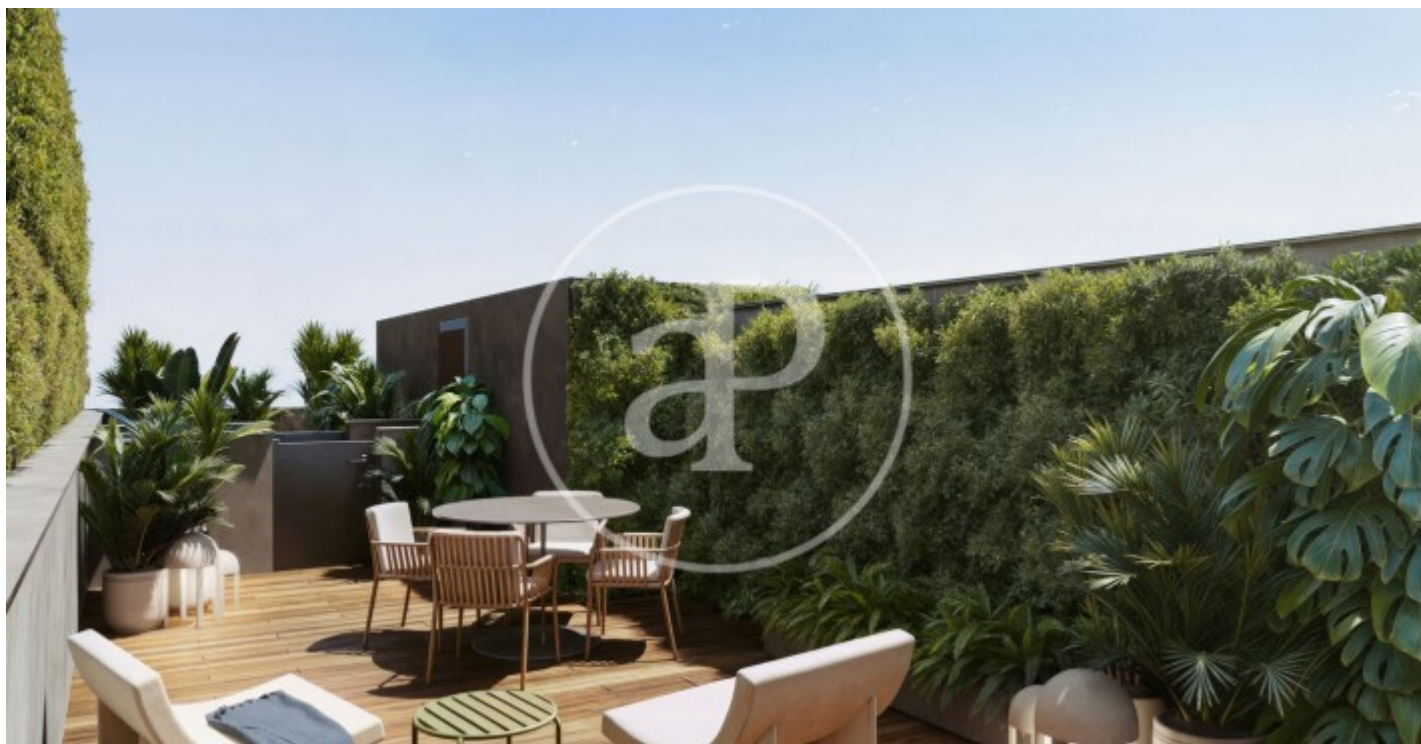

(Camp d'en Grassot - Gràcia nova)

Ref: ONB2409004

Nouvelle construction à vendre avec vues à Camp d'en Grassot - Gràcia nova (Barcelona)

Nouvelle construction nouvelle construction avec vues dans la région de Camp d'en Grassot - Gràcia nova, Barcelona., climatisation et chauffage.

Barcelona /
Camp d'en Grassot - Gràcia nova
Unité bj B
Achèvement Q4 2025

CARACTÉRISTIQUES

Surface 68 m² / 5 m² terrasse
1 Chambres
2 Salles de bains

- ✓ Vues
- ✓ Chauffage
- ✓ AACC
- ✓ Ascenseur

Prix 428,000 €