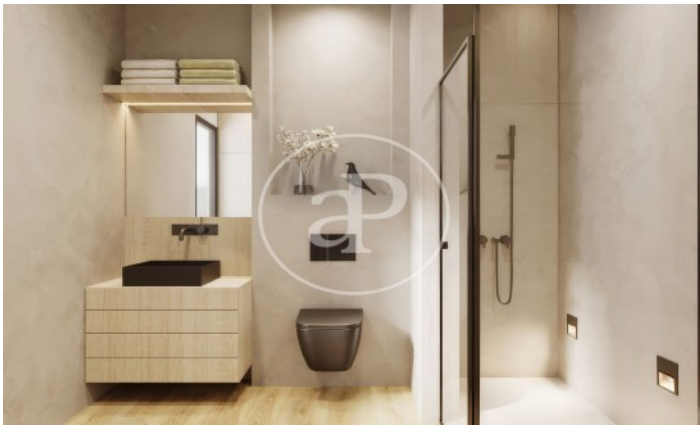

(Camp d'en Grassot - Gràcia nova)

Ref: ONB2409004