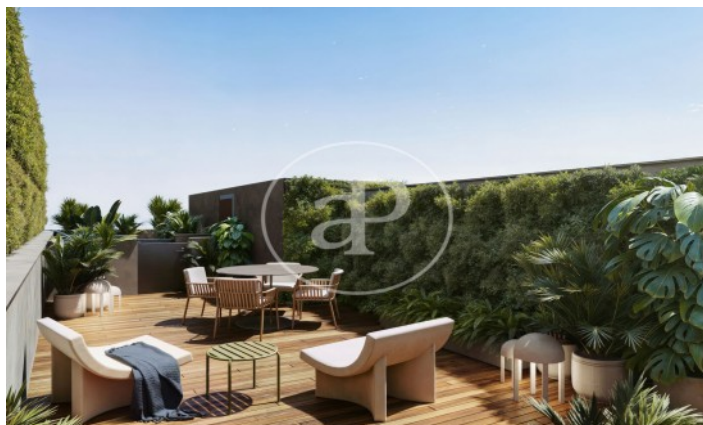

(Camp d'en Grassot - Gràcia nova)

Ref: ONB2409004

Les données de chaque propriété ne font pas partie d'une offre ou d'un contrat. Vous ne devez pas considérer les déclarations faites par aProperties, verbalement ou par écrit, concernant la propriété, son état ou sa valeur comme étant exactes ou factuelles. Les photographies ne montrent que certaines parties de la propriété telles qu'elles étaient au moment où elles ont été prises. Les superficies, dimensions et distances fournies sont approximatives et doivent être vérifiées par le client. Les images générées par ordinateur ne sont qu'une indication de l'apparence possible de la propriété et peuvent changer à tout moment. Les informations concernant une propriété sont susceptibles d'être modifiées à tout moment.

Pour plus d'informations ou pour planifier un rendez-vous

Tel: 93 528 89 08

aproperitiesbarcelona@aproperities.es

<https://www.aproperities.es>