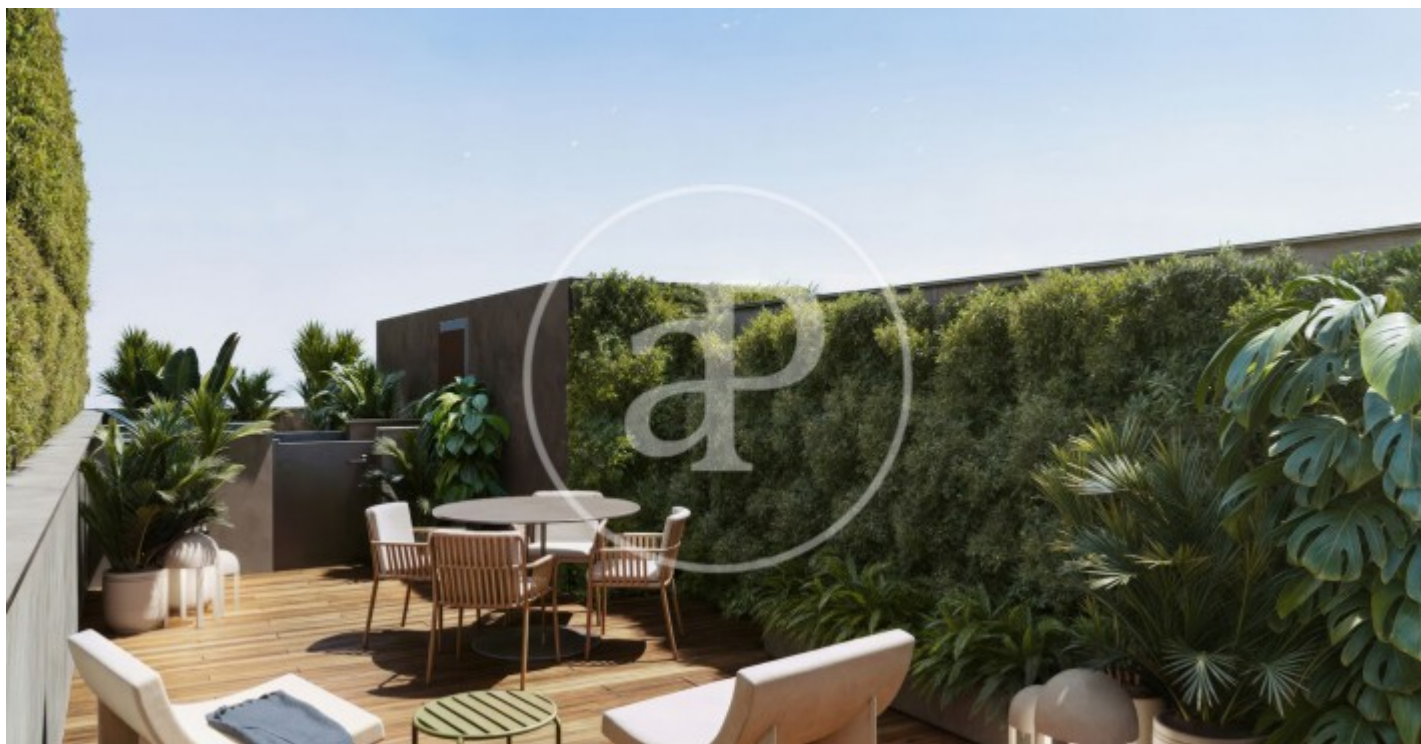

(Camp d'en Grassot - Gràcia nova)

Ref: ONB2409004

*Nouvelle construction à vendre avec vues à
Camp d'en Grassot - Gràcia nova (Barcelona)*

Nouvelle construction nouvelle construction avec vues dans la région de Camp d'en Grassot - Gràcia nova, Barcelona., climatisation et chauffage.

Barcelona /
Camp d'en Grassot - Gràcia nova
Unité 1 B
Achèvement Q4 2025

CARACTÉRISTIQUES

Surface 48 m² / 21 m² terrasse
1 Chambres
1 Salles de bains

- ✓ Vues
- ✓ Chauffage
- ✓ AACC
- ✓ Ascenseur

Prix 385,000 €