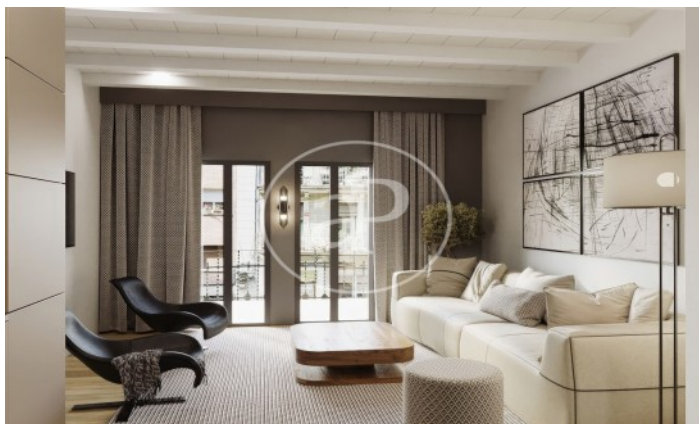

(Camp d'en Grassot - Gràcia nova)

Ref: ONB2409004

Les données de chaque propriété ne font pas partie d'une offre ou d'un contrat. Vous ne devez pas considérer les déclarations faites par aProperties, verbalement ou par écrit, concernant la propriété, son état ou sa valeur comme étant exactes ou factuelles. Les photographies ne montrent que certaines parties de la propriété telles qu'elles étaient au moment où elles ont été prises. Les superficies, dimensions et distances fournies sont approximatives et doivent être vérifiées par le client. Les images générées par ordinateur ne sont qu'une indication de l'apparence possible de la propriété et peuvent changer à tout moment. Les informations concernant une propriété sont susceptibles d'être modifiées à tout moment.

Pour plus d'informations ou pour planifier un rendez-vous

Tel: 93 528 89 08

aproperitiesbarcelona@aproperities.es

<https://www.aproperities.es>