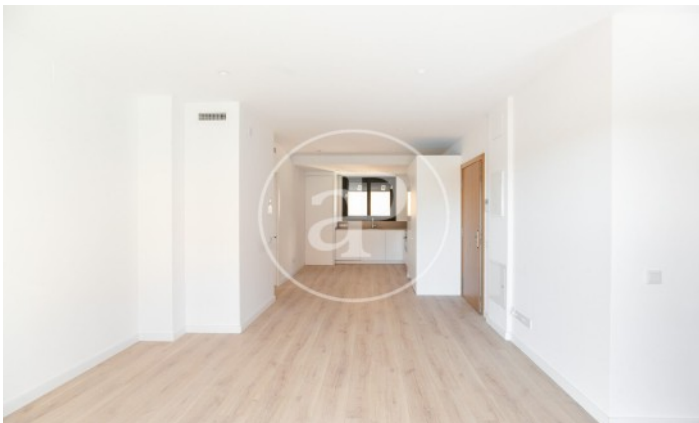

(Horta-Guinardó)

Ref: ONB2101005