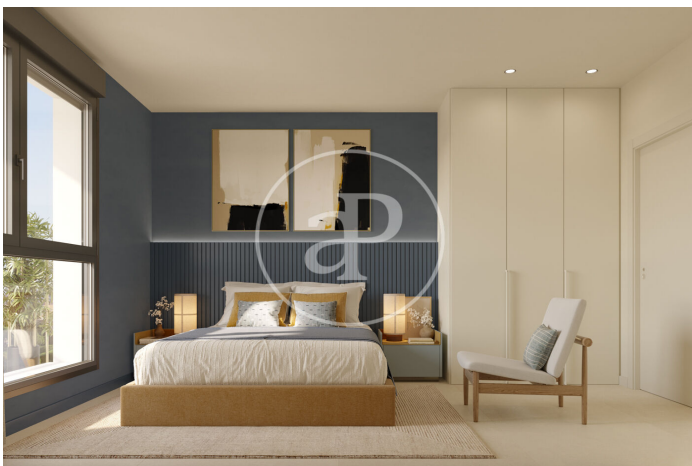

(Montjuïc)

Ref: ONB2501001