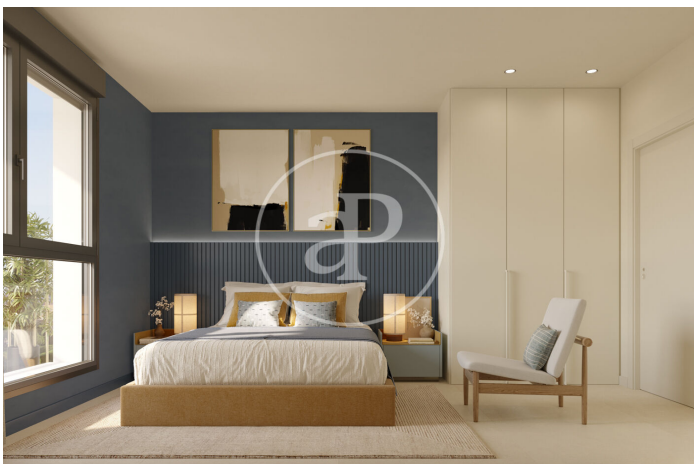

(Montjuïc)

Ref: ONB2501001

Nouvelle construction à vendre avec vues à Montjuïc (Barcelona)

Nouvelle construction avec vues dans la région de Montjuïc, Barcelona., piscine, salle de sport, climatisation, balcon et chauffage.

Barcelona / Montjuïc
Unité 6 1^a Esc. 2 A
Achèvement Q3 2026

CARACTÉRISTIQUES

Surface 76 m²
2 Chambres
2 Salles de bains

- ✓ Vues
- ✓ Chauffage
- ✓ AACC
- ✓ Gym
- ✓ Ascenseur

Prix 505,000 €

(Montjuïc)

Ref: ONB2501001