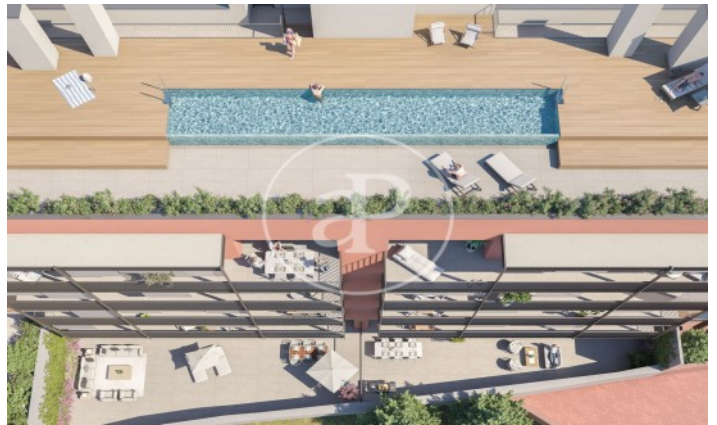

(Sant Gervasi - Galvany)

Ref: ONB2404004

Les données de chaque propriété ne font pas partie d'une offre ou d'un contrat. Vous ne devez pas considérer les déclarations faites par aProperties, verbalement ou par écrit, concernant la propriété, son état ou sa valeur comme étant exactes ou factuelles. Les photographies ne montrent que certaines parties de la propriété telles qu'elles étaient au moment où elles ont été prises. Les superficies, dimensions et distances fournies sont approximatives et doivent être vérifiées par le client. Les images générées par ordinateur ne sont qu'une indication de l'apparence possible de la propriété et peuvent changer à tout moment. Les informations concernant une propriété sont susceptibles d'être modifiées à tout moment.

Pour plus d'informations ou pour planifier un rendez-vous

Tel: 93 528 89 08

apropertiesbarcelona@aproperties.es

<https://www.aproperties.es>