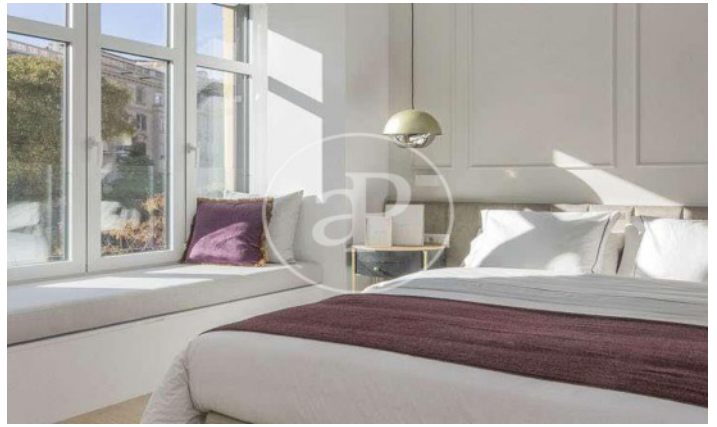

(Sant Gervasi - La Bonanova)

Ref: ONB2306004

Les données de chaque propriété ne font pas partie d'une offre ou d'un contrat. Vous ne devez pas considérer les déclarations faites par aProperties, verbalement ou par écrit, concernant la propriété, son état ou sa valeur comme étant exactes ou factuelles. Les photographies ne montrent que certaines parties de la propriété telles qu'elles étaient au moment où elles ont été prises. Les superficies, dimensions et distances fournies sont approximatives et doivent être vérifiées par le client. Les images générées par ordinateur ne sont qu'une indication de l'apparence possible de la propriété et peuvent changer à tout moment. Les informations concernant une propriété sont susceptibles d'être modifiées à tout moment.

Pour plus d'informations ou pour planifier un rendez-vous

Tel: 93 528 89 08

apropertiesbarcelona@aproperties.es

<https://www.aproperties.es>