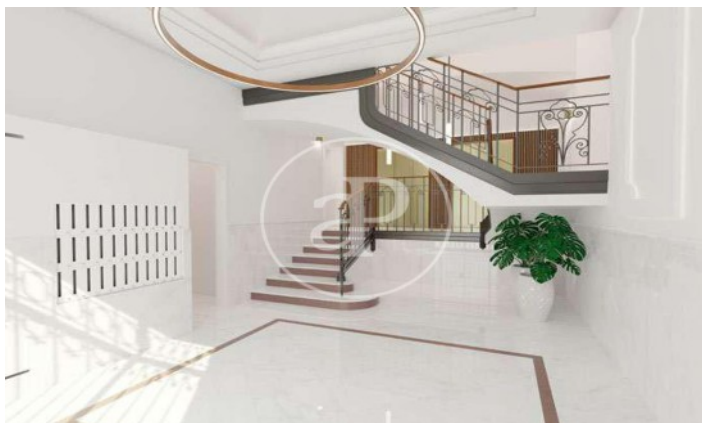

(Sant Gervasi - La Bonanova)

Ref: ONB2306004

Les données de chaque propriété ne font pas partie d'une offre ou d'un contrat. Vous ne devez pas considérer les déclarations faites par aProperties, verbalement ou par écrit, concernant la propriété, son état ou sa valeur comme étant exactes ou factuelles. Les photographies ne montrent que certaines parties de la propriété telles qu'elles étaient au moment où elles ont été prises. Les superficies, dimensions et distances fournies sont approximatives et doivent être vérifiées par le client. Les images générées par ordinateur ne sont qu'une indication de l'apparence possible de la propriété et peuvent changer à tout moment. Les informations concernant une propriété sont susceptibles d'être modifiées à tout moment.

Pour plus d'informations ou pour planifier un rendez-vous

Tel: 93 528 89 08

apropertiesbarcelona@aproperties.es

<https://www.aproperties.es>