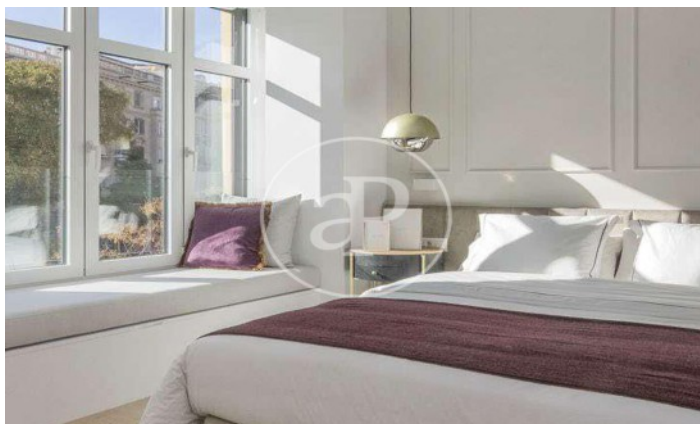

(Sant Gervasi - La Bonanova)

Ref: ONB2306004

Les données de chaque propriété ne font pas partie d'une offre ou d'un contrat. Vous ne devez pas considérer les déclarations faites par aProperties, verbalement ou par écrit, concernant la propriété, son état ou sa valeur comme étant exactes ou factuelles. Les photographies ne montrent que certaines parties de la propriété telles qu'elles étaient au moment où elles ont été prises. Les superficies, dimensions et distances fournies sont approximatives et doivent être vérifiées par le client. Les images générées par ordinateur ne sont qu'une indication de l'apparence possible de la propriété et peuvent changer à tout moment. Les informations concernant une propriété sont susceptibles d'être modifiées à tout moment.

Pour plus d'informations ou pour planifier un rendez-vous

Tel: 93 528 89 08

apropertiesbarcelona@aproperties.es

<https://www.aproperties.es>