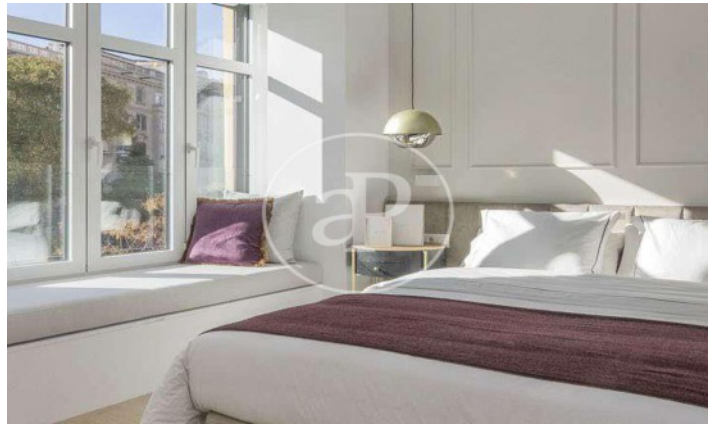

(Sant Gervasi - La Bonanova)

Ref: ONB2306004

Les données de chaque propriété ne font pas partie d'une offre ou d'un contrat. Vous ne devez pas considérer les déclarations faites par aProperties, verbalement ou par écrit, concernant la propriété, son état ou sa valeur comme étant exactes ou factuelles. Les photographies ne montrent que certaines parties de la propriété telles qu'elles étaient au moment où elles ont été prises. Les superficies, dimensions et distances fournies sont approximatives et doivent être vérifiées par le client. Les images générées par ordinateur ne sont qu'une indication de l'apparence possible de la propriété et peuvent changer à tout moment. Les informations concernant une propriété sont susceptibles d'être modifiées à tout moment.

Pour plus d'informations ou pour planifier un rendez-vous

Tel: 93 528 89 08

apropertiesbarcelona@aproperties.es

<https://www.aproperties.es>