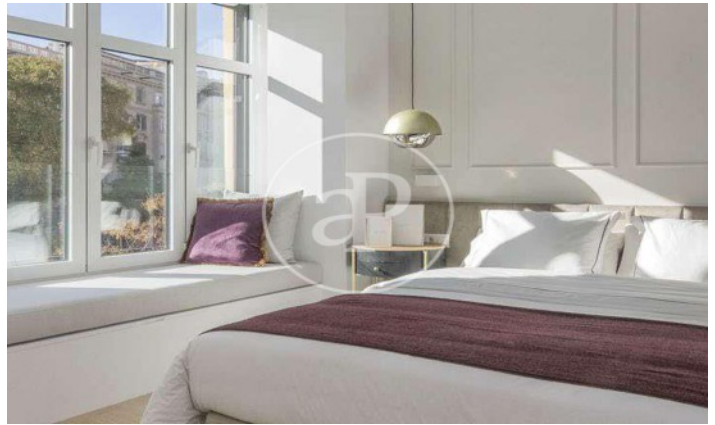

(Sant Gervasi - La Bonanova)

Ref: ONB2306004

Les données de chaque propriété ne font pas partie d'une offre ou d'un contrat. Vous ne devez pas considérer les déclarations faites par aProperties, verbalement ou par écrit, concernant la propriété, son état ou sa valeur comme étant exactes ou factuelles. Les photographies ne montrent que certaines parties de la propriété telles qu'elles étaient au moment où elles ont été prises. Les superficies, dimensions et distances fournies sont approximatives et doivent être vérifiées par le client. Les images générées par ordinateur ne sont qu'une indication de l'apparence possible de la propriété et peuvent changer à tout moment. Les informations concernant une propriété sont susceptibles d'être modifiées à tout moment.

Pour plus d'informations ou pour planifier un rendez-vous

Tel: 93 528 89 08

apropertiesbarcelona@aproperties.es

<https://www.aproperties.es>