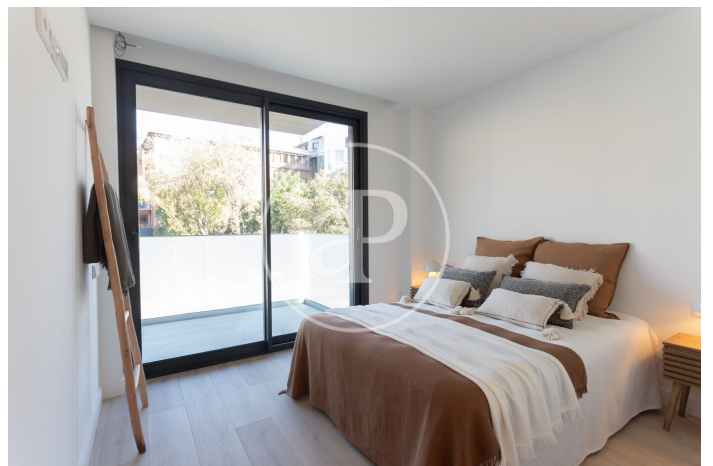

(Sarrià)

Ref: AB2401036