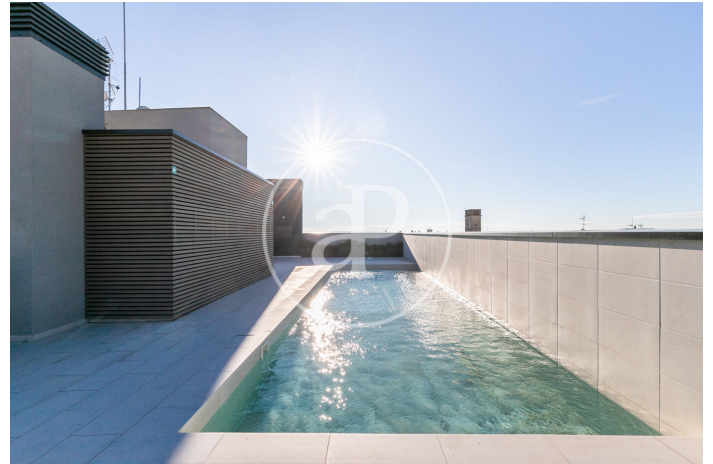

(Sarrià)

Ref: AB2401036

Les données de chaque propriété ne font pas partie d'une offre ou d'un contrat. Vous ne devez pas considérer les déclarations faites par aProperties, verbalement ou par écrit, concernant la propriété, son état ou sa valeur comme étant exactes ou factuelles. Les photographies ne montrent que certaines parties de la propriété telles qu'elles étaient au moment où elles ont été prises. Les superficies, dimensions et distances fournies sont approximatives et doivent être vérifiées par le client. Les images générées par ordinateur ne sont qu'une indication de l'apparence possible de la propriété et peuvent changer à tout moment. Les informations concernant une propriété sont susceptibles d'être modifiées à tout moment.

Pour plus d'informations ou pour planifier un rendez-vous

Tel: 93 528 89 08 apropertiesbarcelona@aproperties.es <https://www.aproperties.es>