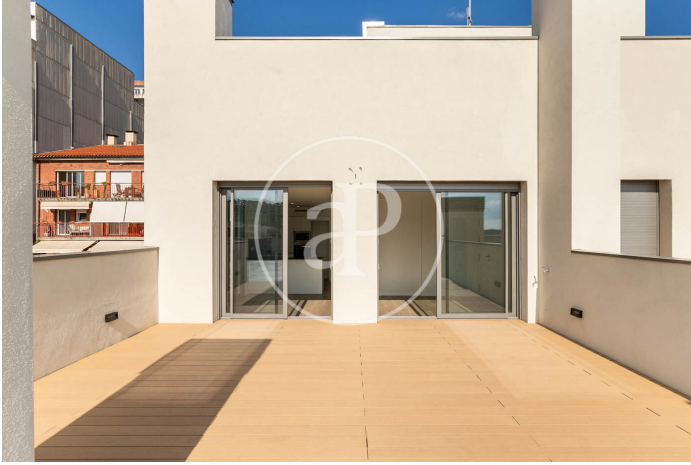

(Vallcarca)

Ref: ONB2409002