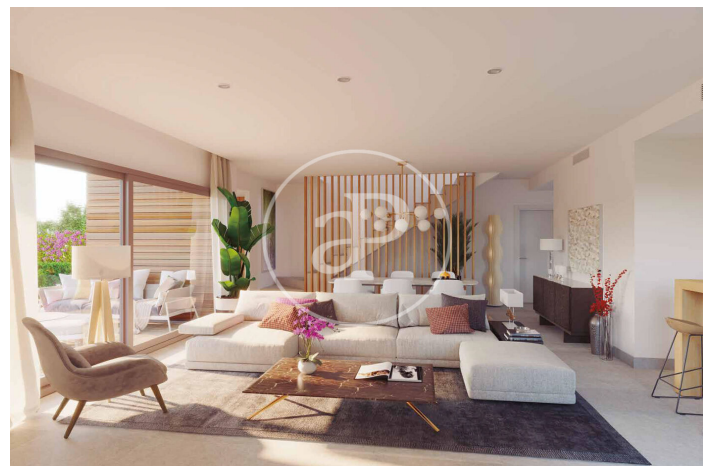

(Cardedeu)

Ref: ONB2407002