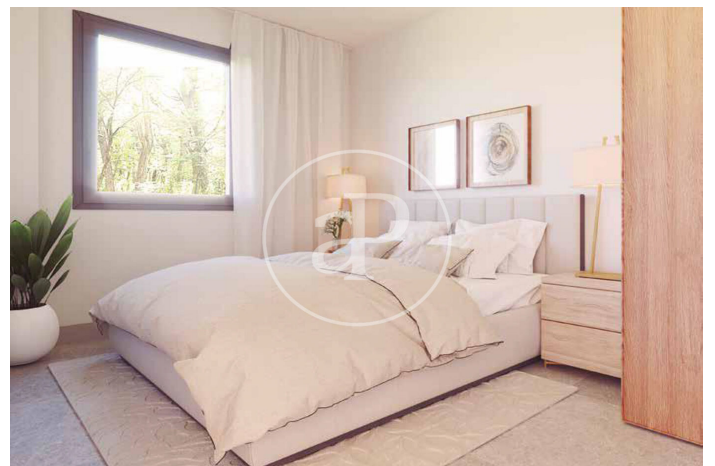

(Cardedeu)

Ref: ONB2407002