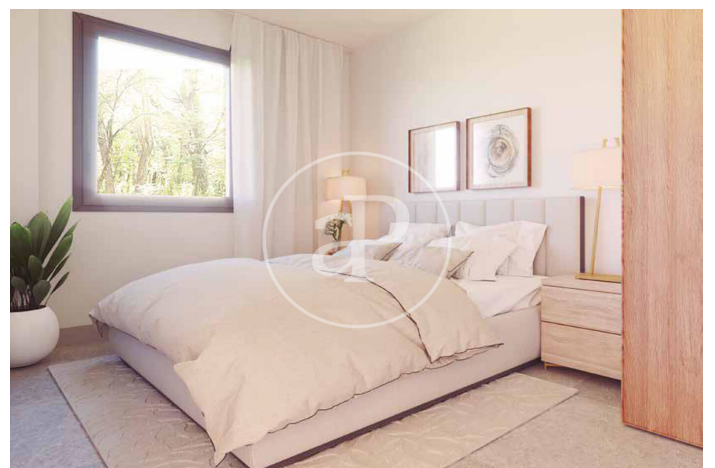

(Cardedeu)

Ref: ONB2407002