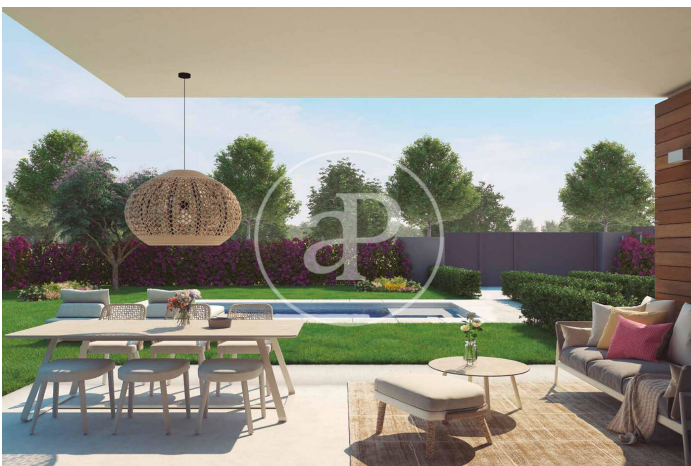

(Cardedeu)

Ref: ONB2407002