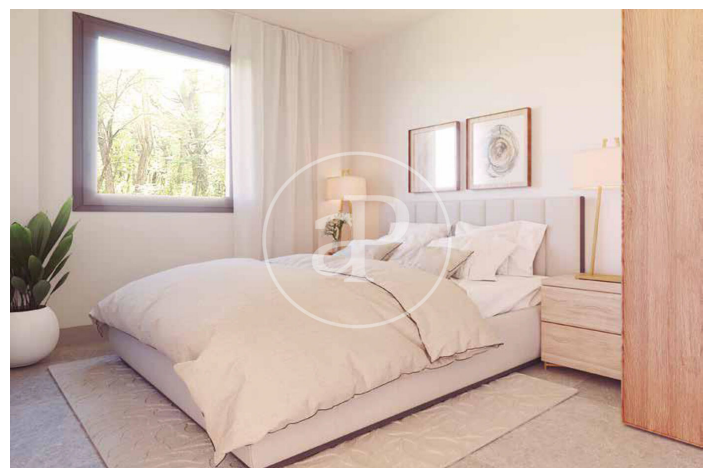

(Cardedeu)

Ref: ONB2407002