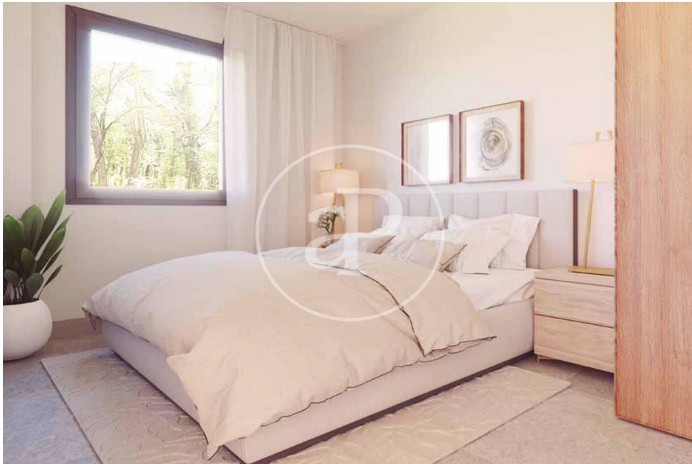

(Cardedeu)

Ref: ONB2407002

Les données de chaque propriété ne font pas partie d'une offre ou d'un contrat. Vous ne devez pas considérer les déclarations faites par aProperties, verbalement ou par écrit, concernant la propriété, son état ou sa valeur comme étant exactes ou factuelles. Les photographies ne montrent que certaines parties de la propriété telles qu'elles étaient au moment où elles ont été prises. Les superficies, dimensions et distances fournies sont approximatives et doivent être vérifiées par le client. Les images générées par ordinateur ne sont qu'une indication de l'apparence possible de la propriété et peuvent changer à tout moment. Les informations concernant une propriété sont susceptibles d'être modifiées à tout moment.

Pour plus d'informations ou pour planifier un rendez-vous

Tel: 93 528 89 08 apropertiesbarcelona@aproperties.es <https://www.aproperties.es>