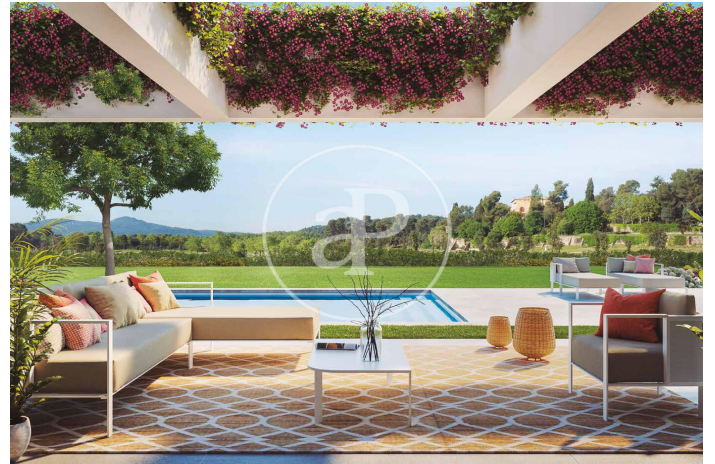

(Cardedeu)

Ref: ONB2407002