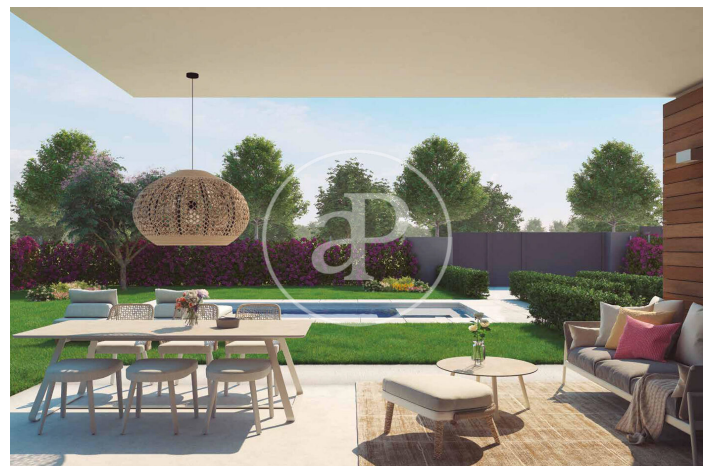

(Cardedeu)

Ref: ONB2407002