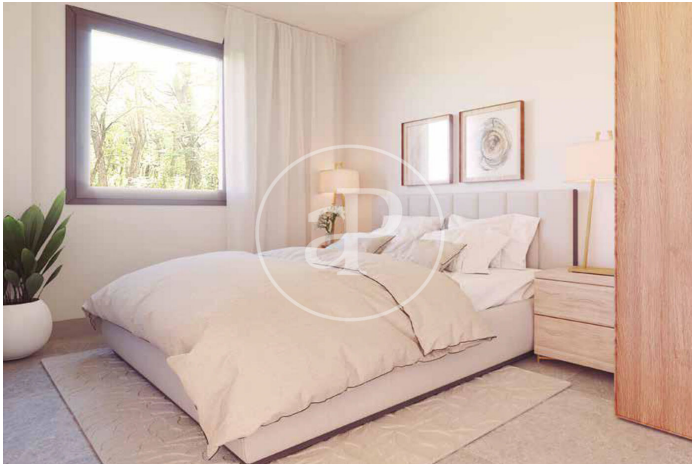

(Cardedeu)

Ref: ONB2407002

Les données de chaque propriété ne font pas partie d'une offre ou d'un contrat. Vous ne devez pas considérer les déclarations faites par aProperties, verbalement ou par écrit, concernant la propriété, son état ou sa valeur comme étant exactes ou factuelles. Les photographies ne montrent que certaines parties de la propriété telles qu'elles étaient au moment où elles ont été prises. Les superficies, dimensions et distances fournies sont approximatives et doivent être vérifiées par le client. Les images générées par ordinateur ne sont qu'une indication de l'apparence possible de la propriété et peuvent changer à tout moment. Les informations concernant une propriété sont susceptibles d'être modifiées à tout moment.

Pour plus d'informations ou pour planifier un rendez-vous

Tel: 93 528 89 08 apropertiesbarcelona@aproperties.es <https://www.aproperties.es>