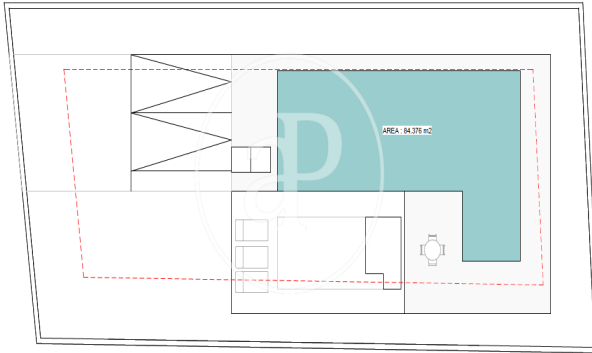

Corinto - Almarda / Corinto
Unité bj
Achèvement Q4 2024

CARACTÉRISTIQUES

Surface 170 m²
3 Chambres
2 Salles de bains 1 Toilettes

- ✓ Vues
- ✓ Chauffage
- ✓ AACC
- ✓ Piscine
- ✓ A un parking

Prix 495,000 €

(Corinto)

Ref: ONV2403003

(Corinto)

Ref: ONV2403003

PLANTA BAJA SUPERFICIE

PLANTA BAJA

PLANTA PRIMERA SUPERFICIE

PLANTA PRIMERA