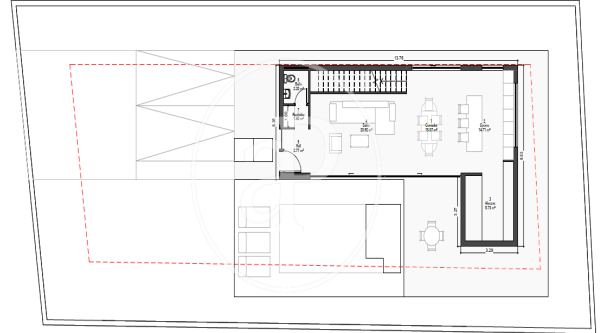

Corinto - Almarda / Corinto
Unité bj
Achèvement Q4 2024

CARACTÉRISTIQUES

Surface 170 m²
3 Chambres
2 Salles de bains 1 Toilettes

- ✓ Vues
- ✓ Chauffage
- ✓ AACC
- ✓ Piscine
- ✓ A un parking

Prix 495,000 €

(Corinto)

Ref: ONV2403003

(Corinto)

Ref: ONV2403003

PLANTA BAJA SUPERFICIE

PLANTA BAJA

PLANTA PRIMERA SUPERFICIE

PLANTA PRIMERA