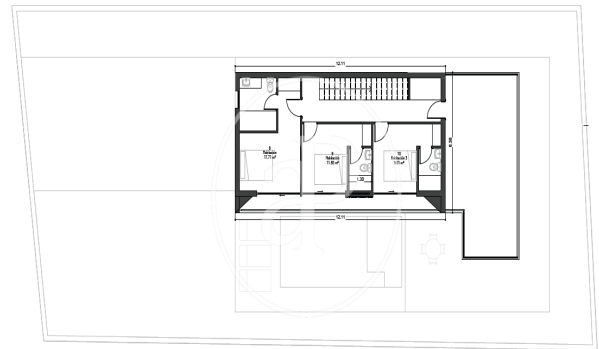

Corinto - Almarda / Corinto
Unité bj
Achèvement Q4 2024

CARACTÉRISTIQUES

Surface 170 m²
3 Chambres
2 Salles de bains 1 Toilettes

- ✓ Vues
- ✓ Chauffage
- ✓ AACC
- ✓ Piscine
- ✓ A un parking

Prix 495,000 €

(Corinto)

Ref: ONV2403003

(Corinto)

Ref: ONV2403003

PLANTA BAJA SUPERFICIE

PLANTA BAJA

PLANTA PRIMERA SUPERFICIE

PLANTA PRIMERA