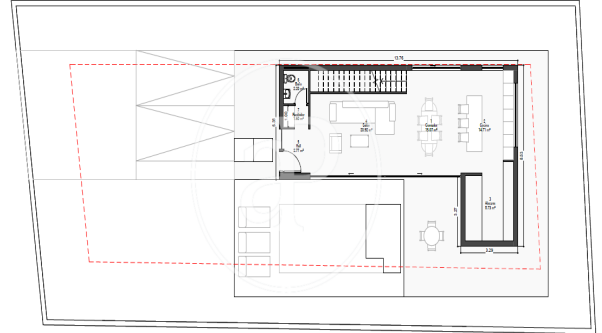

Ref: ONV2403003

PLANTA BAJA SUPERFICIE

PLANTA BAJA

PLANTA PRIMERA SUPERFICIE

PLANTA PRIMERA

(Corinto)

Ref: ONV2403003

Les données de chaque propriété ne font pas partie d'une offre ou d'un contrat. Vous ne devez pas considérer les déclarations faites par aProperties, verbalement ou par écrit, concernant la propriété, son état ou sa valeur comme étant exactes ou factuelles. Les photographies ne montrent que certaines parties de la propriété telles qu'elles étaient au moment où elles ont été prises. Les superficies, dimensions et distances fournies sont approximatives et doivent être vérifiées par le client. Les images générées par ordinateur ne sont qu'une indication de l'apparence possible de la propriété et peuvent changer à tout moment. Les informations concernant une propriété sont susceptibles d'être modifiées à tout moment.