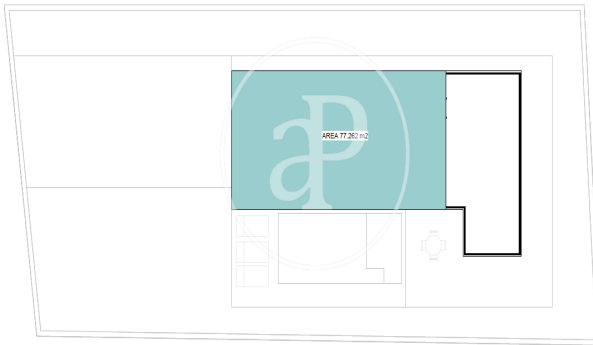

Ref: ONV2403003

PLANTA BAJA SUPERFICIE

PLANTA BAJA

PLANTA PRIMERA SUPERFICIE

PLANTA PRIMERA

(Corinto)

Ref: ONV2403003

Les données de chaque propriété ne font pas partie d'une offre ou d'un contrat. Vous ne devez pas considérer les déclarations faites par aProperties, verbalement ou par écrit, concernant la propriété, son état ou sa valeur comme étant exactes ou factuelles. Les photographies ne montrent que certaines parties de la propriété telles qu'elles étaient au moment où elles ont été prises. Les superficies, dimensions et distances fournies sont approximatives et doivent être vérifiées par le client. Les images générées par ordinateur ne sont qu'une indication de l'apparence possible de la propriété et peuvent changer à tout moment. Les informations concernant une propriété sont susceptibles d'être modifiées à tout moment.