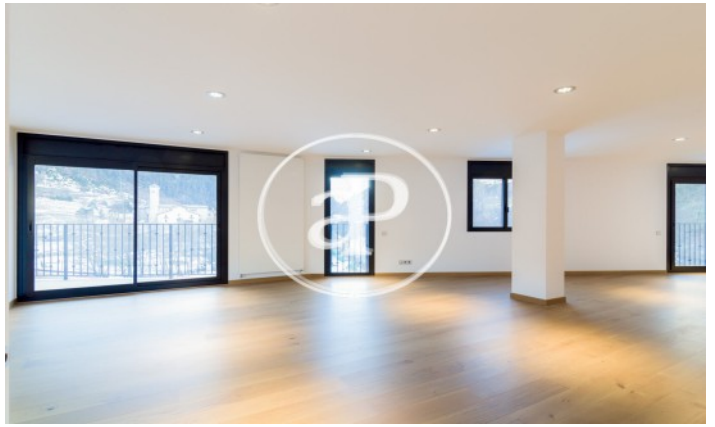

(Encamp)

Ref: ONB2307001