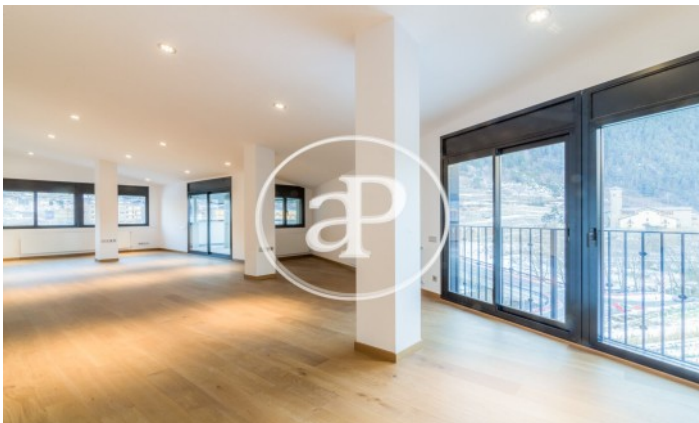

(Encamp)

Ref: ONB2307001