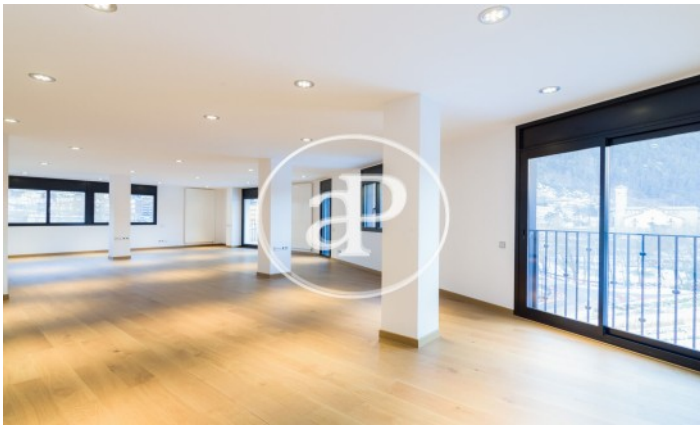

(Encamp)

Ref: ONB2307001