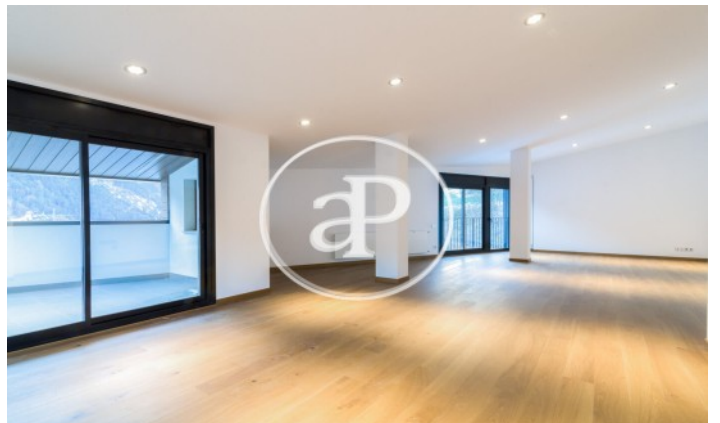

(Encamp)

Ref: ONB2307001