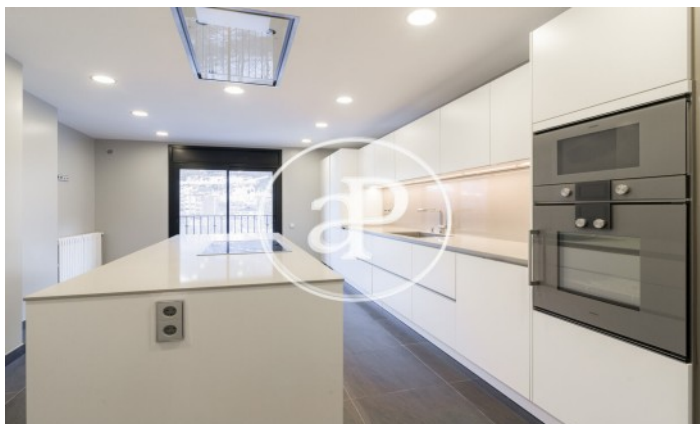

(Encamp)

Ref: ONB2307001

Les données de chaque propriété ne font pas partie d'une offre ou d'un contrat. Vous ne devez pas considérer les déclarations faites par aProperties, verbalement ou par écrit, concernant la propriété, son état ou sa valeur comme étant exactes ou factuelles. Les photographies ne montrent que certaines parties de la propriété telles qu'elles étaient au moment où elles ont été prises. Les superficies, dimensions et distances fournies sont approximatives et doivent être vérifiées par le client. Les images générées par ordinateur ne sont qu'une indication de l'apparence possible de la propriété et peuvent changer à tout moment. Les informations concernant une propriété sont susceptibles d'être modifiées à tout moment.

Pour plus d'informations ou pour planifier un rendez-vous

Tel: 93 528 89 08

apropertiesbarcelona@aproperties.es

<https://www.aproperties.es>