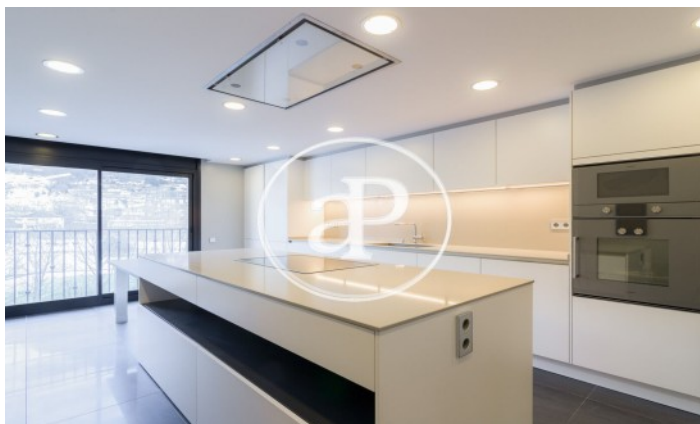

(Encamp)

Ref: ONB2307001

Les données de chaque propriété ne font pas partie d'une offre ou d'un contrat. Vous ne devez pas considérer les déclarations faites par aProperties, verbalement ou par écrit, concernant la propriété, son état ou sa valeur comme étant exactes ou factuelles. Les photographies ne montrent que certaines parties de la propriété telles qu'elles étaient au moment où elles ont été prises. Les superficies, dimensions et distances fournies sont approximatives et doivent être vérifiées par le client. Les images générées par ordinateur ne sont qu'une indication de l'apparence possible de la propriété et peuvent changer à tout moment. Les informations concernant une propriété sont susceptibles d'être modifiées à tout moment.

Pour plus d'informations ou pour planifier un rendez-vous

Tel: 93 528 89 08

apropertiesbarcelona@aproperties.es

<https://www.aproperties.es>