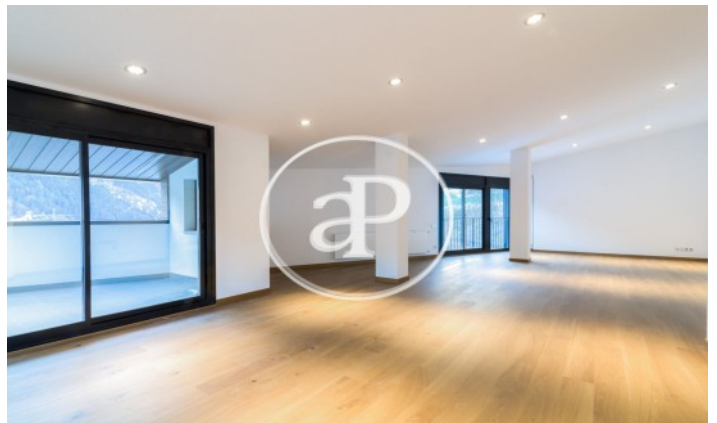

(Encamp)

Ref: ONB2307001