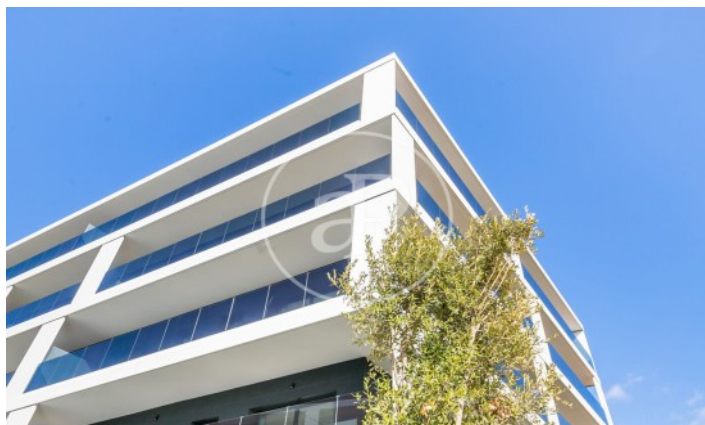

(Finestrelles)

Ref: ONB2402008

Les données de chaque propriété ne font pas partie d'une offre ou d'un contrat. Vous ne devez pas considérer les déclarations faites par aProperties, verbalement ou par écrit, concernant la propriété, son état ou sa valeur comme étant exactes ou factuelles. Les photographies ne montrent que certaines parties de la propriété telles qu'elles étaient au moment où elles ont été prises. Les superficies, dimensions et distances fournies sont approximatives et doivent être vérifiées par le client. Les images générées par ordinateur ne sont qu'une indication de l'apparence possible de la propriété et peuvent changer à tout moment. Les informations concernant une propriété sont susceptibles d'être modifiées à tout moment.

Pour plus d'informations ou pour planifier un rendez-vous

Tel: 93 528 89 08

apropertiesbarcelona@aproperties.es

<https://www.aproperties.es>