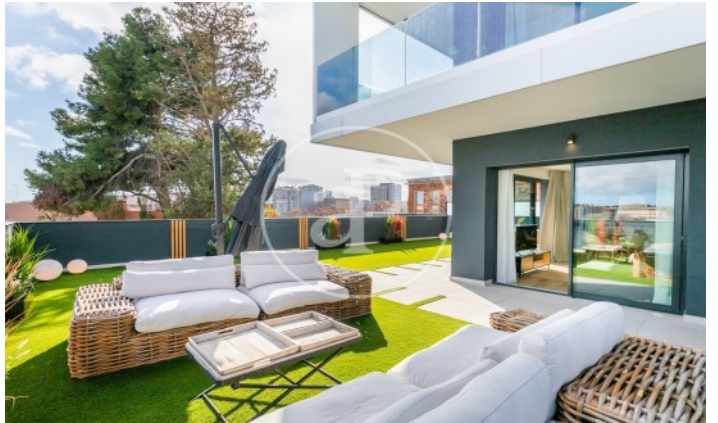

(Finestrelles)

Ref: ONB2402008