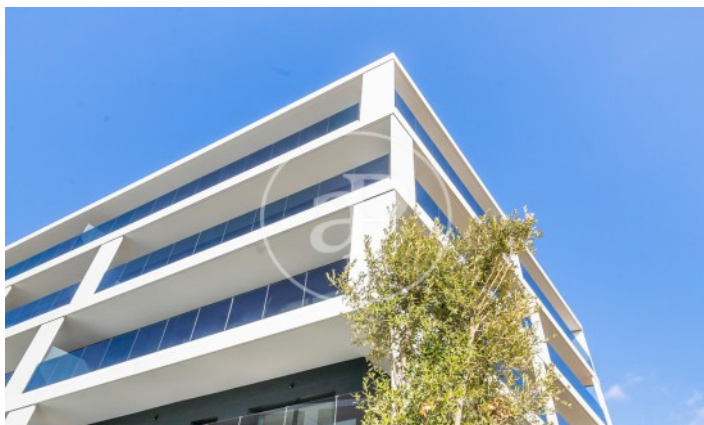

(Finestrelles)

Ref: ONB2402008

Les données de chaque propriété ne font pas partie d'une offre ou d'un contrat. Vous ne devez pas considérer les déclarations faites par aProperties, verbalement ou par écrit, concernant la propriété, son état ou sa valeur comme étant exactes ou factuelles. Les photographies ne montrent que certaines parties de la propriété telles qu'elles étaient au moment où elles ont été prises. Les superficies, dimensions et distances fournies sont approximatives et doivent être vérifiées par le client. Les images générées par ordinateur ne sont qu'une indication de l'apparence possible de la propriété et peuvent changer à tout moment. Les informations concernant une propriété sont susceptibles d'être modifiées à tout moment.

Pour plus d'informations ou pour planifier un rendez-vous

Tel: 93 528 89 08

apropertiesbarcelona@aproperties.es

<https://www.aproperties.es>