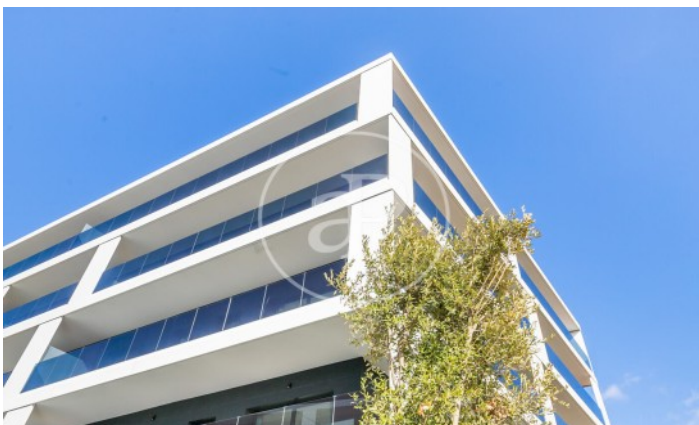

(Finestrelles)

Ref: ONB2402008

Les données de chaque propriété ne font pas partie d'une offre ou d'un contrat. Vous ne devez pas considérer les déclarations faites par aProperties, verbalement ou par écrit, concernant la propriété, son état ou sa valeur comme étant exactes ou factuelles. Les photographies ne montrent que certaines parties de la propriété telles qu'elles étaient au moment où elles ont été prises. Les superficies, dimensions et distances fournies sont approximatives et doivent être vérifiées par le client. Les images générées par ordinateur ne sont qu'une indication de l'apparence possible de la propriété et peuvent changer à tout moment. Les informations concernant une propriété sont susceptibles d'être modifiées à tout moment.

Pour plus d'informations ou pour planifier un rendez-vous

Tel: 93 528 89 08

apropertiesbarcelona@aproperties.es

<https://www.aproperties.es>