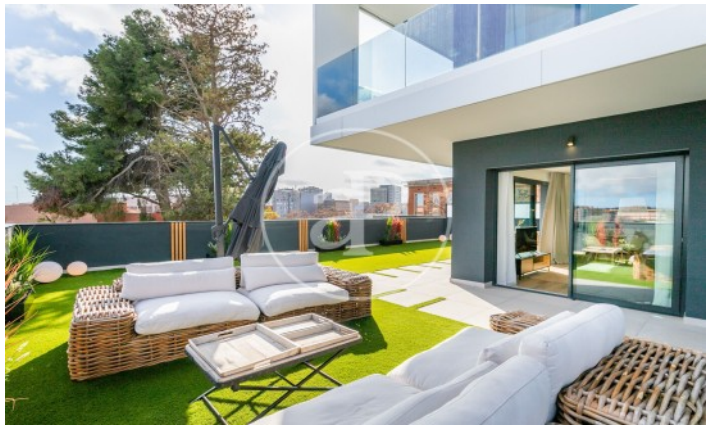

(Finestrelles)

Ref: ONB2402008