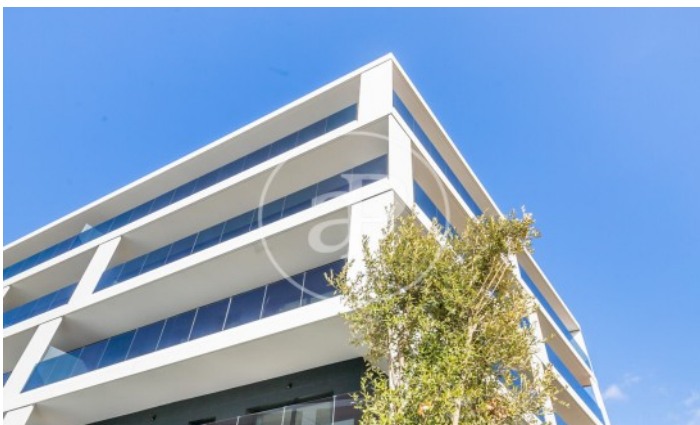

(Finestrelles)

Ref: ONB2402008

Les données de chaque propriété ne font pas partie d'une offre ou d'un contrat. Vous ne devez pas considérer les déclarations faites par aProperties, verbalement ou par écrit, concernant la propriété, son état ou sa valeur comme étant exactes ou factuelles. Les photographies ne montrent que certaines parties de la propriété telles qu'elles étaient au moment où elles ont été prises. Les superficies, dimensions et distances fournies sont approximatives et doivent être vérifiées par le client. Les images générées par ordinateur ne sont qu'une indication de l'apparence possible de la propriété et peuvent changer à tout moment. Les informations concernant une propriété sont susceptibles d'être modifiées à tout moment.

Pour plus d'informations ou pour planifier un rendez-vous

Tel: 93 528 89 08

apropertiesbarcelona@aproperties.es

<https://www.aproperties.es>