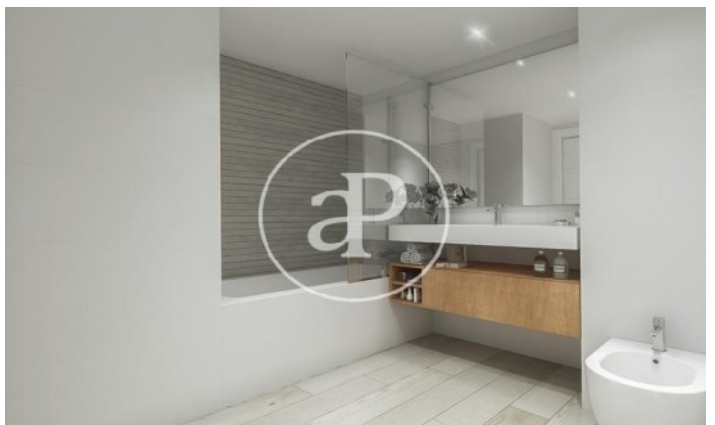

(Finestrelles)

Ref: ONB1909024