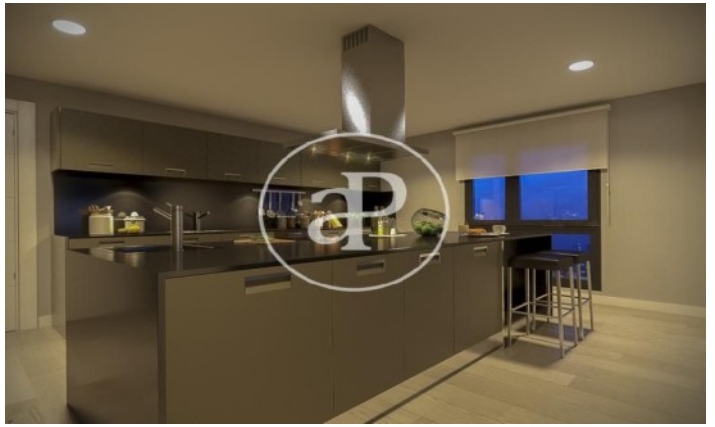

(Finestrelles)

Ref: ONB1909024