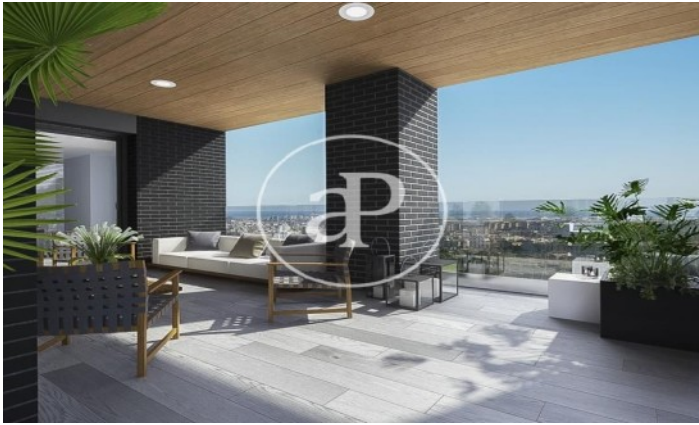

(Finestrelles)

Ref: ONB1909024

Les données de chaque propriété ne font pas partie d'une offre ou d'un contrat. Vous ne devez pas considérer les déclarations faites par aProperties, verbalement ou par écrit, concernant la propriété, son état ou sa valeur comme étant exactes ou factuelles. Les photographies ne montrent que certaines parties de la propriété telles qu'elles étaient au moment où elles ont été prises. Les superficies, dimensions et distances fournies sont approximatives et doivent être vérifiées par le client. Les images générées par ordinateur ne sont qu'une indication de l'apparence possible de la propriété et peuvent changer à tout moment. Les informations concernant une propriété sont susceptibles d'être modifiées à tout moment.

Pour plus d'informations ou pour planifier un rendez-vous

Tel: 93 528 89 08

apropertiesbarcelona@aproperties.es

<https://www.aproperties.es>