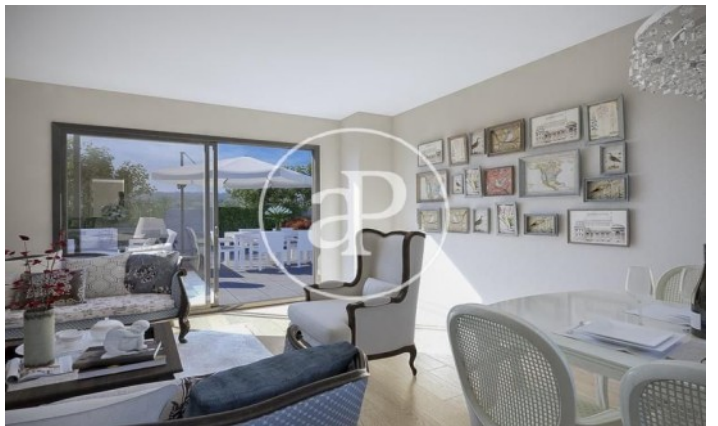

(Finestrelles)

Ref: ONB1909024