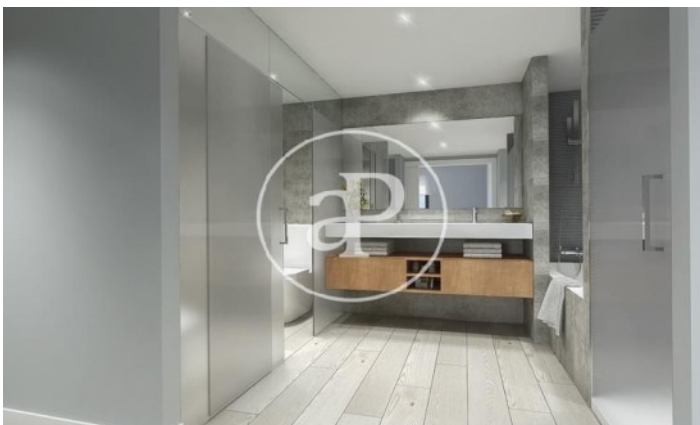

(Finestrelles)

Ref: ONB1909024