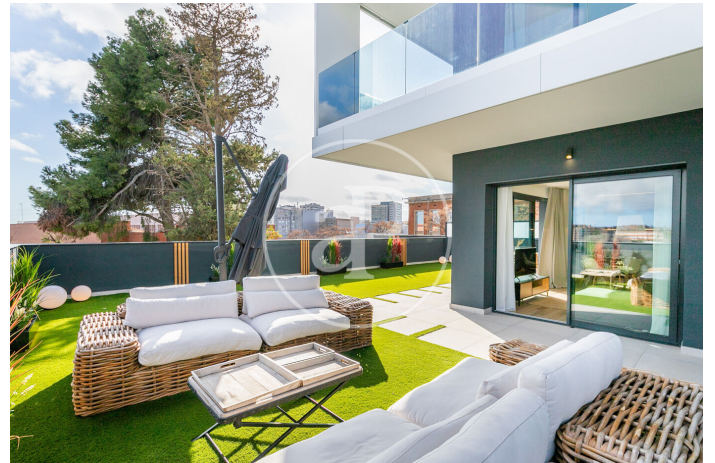

(Finestrelles)

Ref: ONB2402008