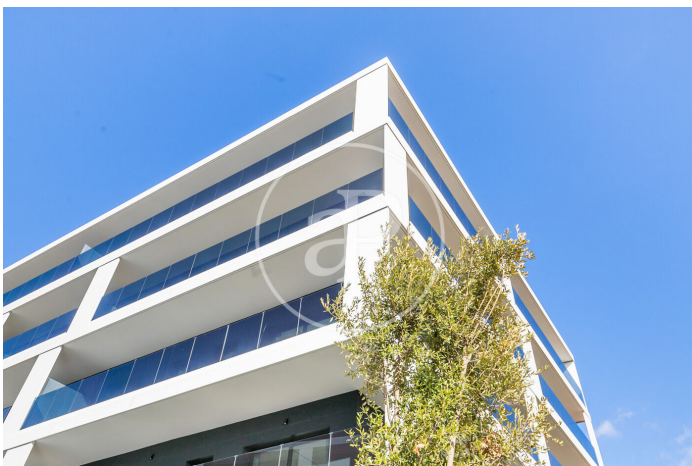

(Finestrelles)

Ref: ONB2402008

Les données de chaque propriété ne font pas partie d'une offre ou d'un contrat. Vous ne devez pas considérer les déclarations faites par aProperties, verbalement ou par écrit, concernant la propriété, son état ou sa valeur comme étant exactes ou factuelles. Les photographies ne montrent que certaines parties de la propriété telles qu'elles étaient au moment où elles ont été prises. Les superficies, dimensions et distances fournies sont approximatives et doivent être vérifiées par le client. Les images générées par ordinateur ne sont qu'une indication de l'apparence possible de la propriété et peuvent changer à tout moment. Les informations concernant une propriété sont susceptibles d'être modifiées à tout moment.

Pour plus d'informations ou pour planifier un rendez-vous

Tel: 93 528 89 08 apropertiesbarcelona@aproperties.es <https://www.aproperties.es>