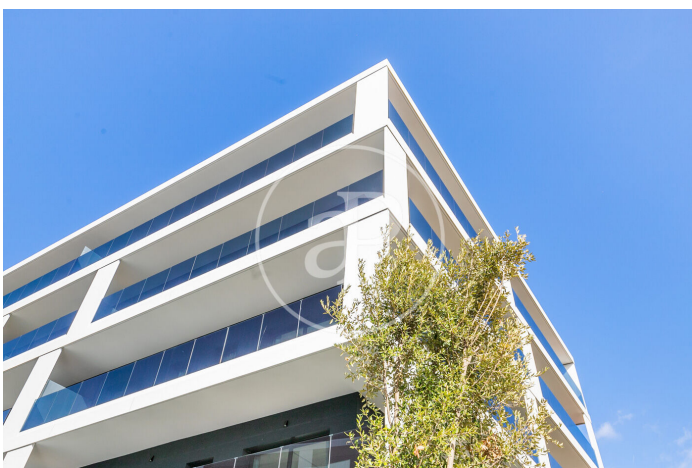

(Finestrelles)

Ref: ONB2402008

Les données de chaque propriété ne font pas partie d'une offre ou d'un contrat. Vous ne devez pas considérer les déclarations faites par aProperties, verbalement ou par écrit, concernant la propriété, son état ou sa valeur comme étant exactes ou factuelles. Les photographies ne montrent que certaines parties de la propriété telles qu'elles étaient au moment où elles ont été prises. Les superficies, dimensions et distances fournies sont approximatives et doivent être vérifiées par le client. Les images générées par ordinateur ne sont qu'une indication de l'apparence possible de la propriété et peuvent changer à tout moment. Les informations concernant une propriété sont susceptibles d'être modifiées à tout moment.

Pour plus d'informations ou pour planifier un rendez-vous

Tel: 93 528 89 08 apropertiesbarcelona@aproperties.es <https://www.aproperties.es>