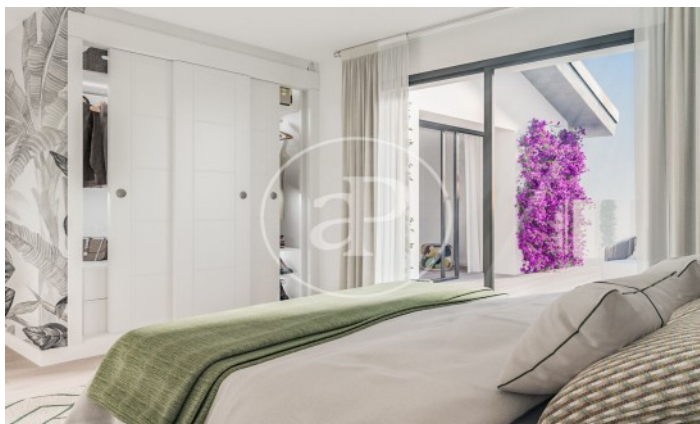

(Parquelagos - Puente Nuevo)

Ref: ONM2311001

Les données de chaque propriété ne font pas partie d'une offre ou d'un contrat. Vous ne devez pas considérer les déclarations faites par aProperties, verbalement ou par écrit, concernant la propriété, son état ou sa valeur comme étant exactes ou factuelles. Les photographies ne montrent que certaines parties de la propriété telles qu'elles étaient au moment où elles ont été prises. Les superficies, dimensions et distances fournies sont approximatives et doivent être vérifiées par le client. Les images générées par ordinateur ne sont qu'une indication de l'apparence possible de la propriété et peuvent changer à tout moment. Les informations concernant une propriété sont susceptibles d'être modifiées à tout moment.

Pour plus d'informations ou pour planifier un rendez-vous

Tel: 91 800 54 65

apropertiesmadrid@aproperties.es

<https://www.aproperties.es>